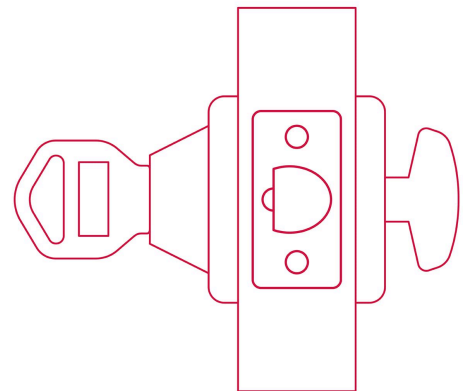

País de origen

Fabricado en China bajo las estrictas especificaciones de GRUPO TRUPER

Incluye

3 Llaves de puntos (Para hacer duplicados utilice la forja TR4)

Picaporte

Contra

Tornillería para su instalación

Plantilla

Imágenes complementarias

Llave-Mariposa

Alta seguridad

Llave de puntos

Las muescas que descifran la combinación pueden localizarse en la parte inferior, superior, izquierda o derecha, lo que dificulta la apertura con ganzúa.

Acciona el pestillo con la llave desde el exterior, y con la mariposa por el interior.