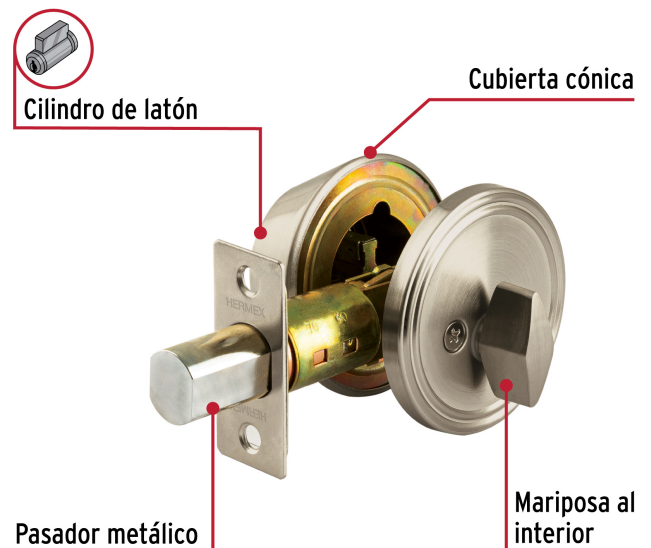

**HERMEX**

CÓDIGO: 44036 CLAVE: CERO-41

**Cerrojo llave-mariposa níquel satinado, llave puntos, HERMEX**

- Cerrojo con llave al exterior mariposa al interior
- Cilindro y escudos de latón, acabado níquel satinado
- Reversible para colocar en puertas derechas o izquierdas de 1-1/4" a 1-3/4" (32 a 45 mm)

## Imágenes complementarias

## Llave-Mariposa

## Llave de puntos

Las muescas que descifran la combinación pueden localizarse en la parte inferior, superior, izquierda o derecha, lo que dificulta la apertura con ganzúa.

Acciona el pestillo con la llave desde el exterior, y con la mariposa por el interior.