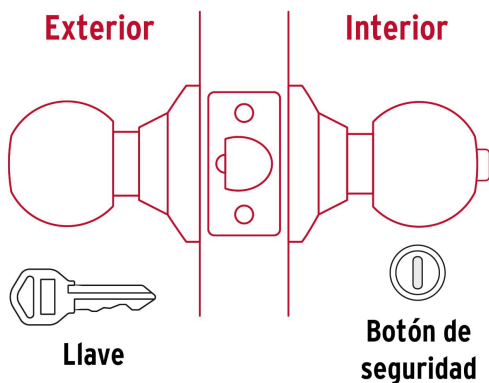

País de origen

Fabricado en China bajo las estrictas especificaciones de GRUPO TRUPER

Incluye

2 Llaves tradicionales (Para hacer duplicados utilice la forja E109A)

Picaporte

Contra

Tornillería para su instalación

Plantilla

Imágenes complementarias

Recámara

El giro de cualquier perilla retrae el picaporte. La perilla exterior queda fija al presionar el botón de la perilla interior. El botón de seguridad queda libre al girar la perilla interior o al abrir con llave.

Seguridad Standard

Llave Tradicional

Utilizan llaves planas, las muescas que descifran la combinación se encuentran únicamente en la parte superior.