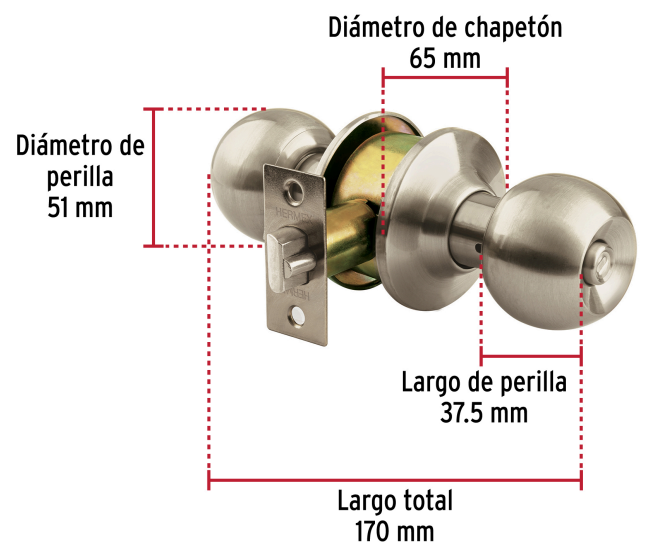

HERMEX

CÓDIGO: 44065 CLAVE: CEPO-41B

Cerradura tipo esfera para baño, níquel satín, HERMEX

- Cerrojo con botón de emergencia al exterior y botón de seguridad al interior
- Mecanismo cilíndrico con cilindro de latón sólido
- Perilla y escudo de acero inoxidable, acabado níquel satinado
- Para colocación en puertas con espesor de 1-1/4" a 1-3/4" (32 a 45 mm)

**Certificaciones y garantías**

- Garantizado contra defectos de fabricación o mano de obra. La garantía se puede hacer válida con cualquier distribuidor de TRUPER

**Especificaciones**

Función (instalación)	Baño
Acabado	Níquel satinado
Perilla	Acero inoxidable
Escudo	Acero inoxidable
Ciclos (cierre y apertura)	400 000
Espesor de puerta	1-1/4" a 1-3/4" (32 a 45 mm)
Backset (Distancia al centro)	60 mm
Dimensiones (diámetro de chapetón x largo)	65 x 170 mm
Dimensiones de perilla (largo x diámetro)	37.5 x 51 mm
Empaque individual	Blíster
Inner	3
Máster	12
Pallet	384

País de origen

Fabricado en China bajo las estrictas especificaciones de GRUPO TRUPER

Incluye

Picaporte

Contra

Tornillería para su instalación

Plantilla

Imágenes complementarias

Mecanismo cilíndrico

Baño

La perilla exterior se bloquea presionando el botón de la perilla interior.

En caso de emergencia, girar el botón exterior con una moneda o desarmador.