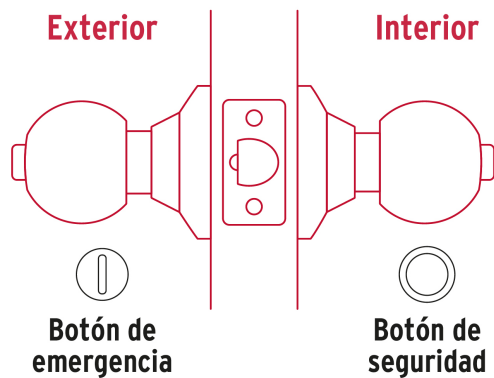

HERMEX

CÓDIGO: 44065 CLAVE: CEPO-41B

Cerradura tipo esfera para baño, níquel satín, HERMEX

- Cerrojo con botón de emergencia al exterior y botón de seguridad al interior
- Mecanismo cilíndrico con cilindro de latón sólido
- Perilla y escudo de acero inoxidable, acabado níquel satinado
- Para colocación en puertas con espesor de 1-1/4" a 1-3/4" (32 a 45 mm)

**Certificaciones y garantías**

- Garantizado contra defectos de fabricación o mano de obra. La garantía se puede hacer válida con cualquier distribuidor de TRUPER

**Especificaciones**

Función (instalación)	Baño
Acabado	Níquel satinado
Perilla	Acero inoxidable
Escudo	Acero inoxidable
Ciclos (cierre y apertura)	400 000
Espesor de puerta	1-1/4" a 1-3/4" (32 a 45 mm)
Backset (Distancia al centro)	60 mm
Dimensiones (diámetro de chapetón x largo)	65 x 170 mm
Dimensiones de perilla (largo x diámetro)	37.5 x 51 mm
Empaque individual	Blíster
Inner	3
Máster	12
Pallet	384

País de origen

Fabricado en China bajo las estrictas especificaciones de GRUPO TRUPER

Incluye

Picaporte

Contra

Tornillería para su instalación

Plantilla

Imágenes complementarias

Baño

La perilla exterior se bloquea presionando el botón de la perilla interior.

En caso de emergencia, girar el botón exterior con una moneda o desarmador.

Mecanismo cilíndrico