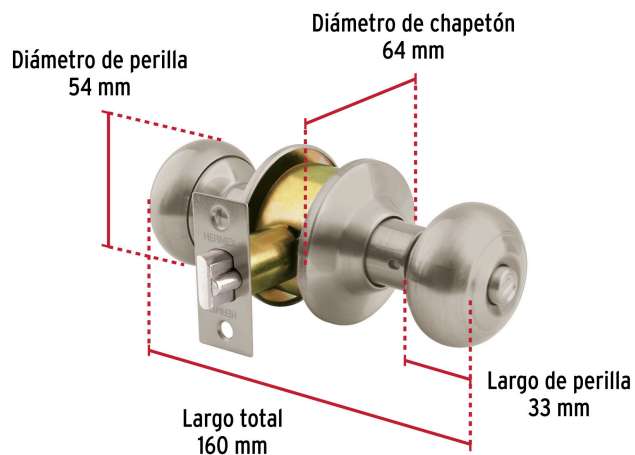

HERMEX

CÓDIGO: 44057 CLAVE: CEPO-42R

Cerradura tipo oval para recámara, níquel satín, HERMEX

- Cerrojo con llave al exterior y botón de seguridad al interior
- Mecanismo cilíndrico con cilindro de latón sólido
- Perilla y escudo de acero inoxidable, acabado níquel satinado
- Para colocación en puertas con espesor de 1-1/4" a 1-3/4" (32 a 45 mm)

**Certificaciones y garantías****Especificaciones**

Función (instalación)	Recámara
Acabado	Níquel satinado
Perilla	Acero inoxidable
Escudo	Acero inoxidable
Ciclos (cierre y apertura)	400 000
Espesor de puerta	1-1/4" a 1-3/4" (32 a 45 mm)
Material de las llaves	Latón niquelado
Backset (Distancia al centro)	60 mm
Dimensiones (diámetro de chapetón x largo)	65 x 160 mm
Dimensiones de perilla (largo x diámetro)	33 x 54 mm
Empaque individual	Blíster
Inner	3
Máster	12
Pallet	384

Plantilla

Imágenes complementarias

Recámara

El giro de cualquier perilla retrae el picaporte.
La perilla exterior queda fija al presionar el botón de la perilla interior. El botón de seguridad queda libre al girar la perilla interior o al abrir con llave.

Seguridad Standard

Llave Tradicional

Utilizan llaves planas, las muescas que descifran la combinación se encuentran únicamente en la parte superior

Imágenes complementarias

EMPAQUE INNER

Contiene: 3 piezas