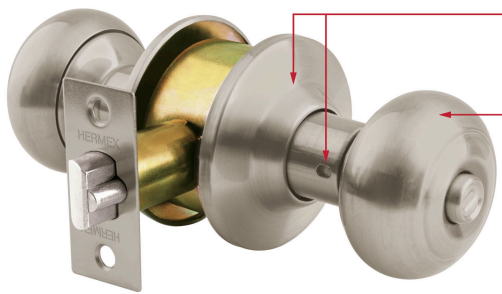

HERMEX

CÓDIGO: 44057 CLAVE: CEPO-42R

Cerradura tipo oval para recámara, níquel satín, HERMEX

- Cerrojo con llave al exterior y botón de seguridad al interior
- Mecanismo cilíndrico con cilindro de latón sólido
- Perilla y escudo de acero inoxidable, acabado níquel satinado
- Para colocación en puertas con espesor de 1-1/4" a 1-3/4" (32 a 45 mm)

**Certificaciones y garantías****Especificaciones**

| | |
|---|------------------------------|
| Función (instalación) | Recámara |
| Acabado | Níquel satinado |
| Perilla | Acero inoxidable |
| Escudo | Acero inoxidable |
| Ciclos (cierres y apertura) | 400 000 |
| Espesor de puerta | 1-1/4" a 1-3/4" (32 a 45 mm) |
| Material de las llaves | Latón niquelado |
| Backset (Distancia al centro) | 60 mm |
| Dimensiones (diámetro de chapetón x largo) | 65 x 160 mm |
| Dimensiones de perilla (largo x diámetro) | 33 x 54 mm |
| Empaque individual | Blíster |
| Inner | 3 |
| Máster | 12 |
| Pallet | 384 |

País de origen

Fabricado en China bajo las estrictas especificaciones de GRUPO TRUPER

Incluye

2 Llaves tradicionales (Para hacer duplicados utilice la forja E109A)

Picaporte

Contra

Tornillería para su instalación

Plantilla

Imágenes complementarias

Recámara

El giro de cualquier perilla retrae el picaporte. La perilla exterior queda fija al presionar el botón de la perilla interior. El botón de seguridad queda libre al girar la perilla interior o al abrir con llave.