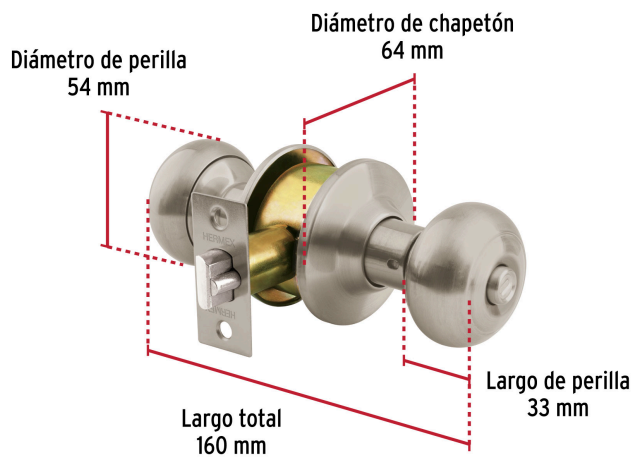

HERMEX

CÓDIGO: 44057 CLAVE: CEPO-42R

Cerradura tipo oval para recámara, níquel satín, HERMEX

- Cerrojo con llave al exterior y botón de seguridad al interior
- Mecanismo cilíndrico con cilindro de latón sólido
- Perilla y escudo de acero inoxidable, acabado níquel satinado
- Para colocación en puertas con espesor de 1-1/4" a 1-3/4" (32 a 45 mm)

**Certificaciones y garantías****Especificaciones**

| | |
|---|------------------------------|
| Función (instalación) | Recámara |
| Acabado | Níquel satinado |
| Perilla | Acero inoxidable |
| Escudo | Acero inoxidable |
| Ciclos (cierres y apertura) | 400 000 |
| Espesor de puerta | 1-1/4" a 1-3/4" (32 a 45 mm) |
| Material de las llaves | Latón niquelado |
| Backset (Distancia al centro) | 60 mm |
| Dimensiones (diámetro de chapetón x largo) | 65 x 160 mm |
| Dimensiones de perilla (largo x diámetro) | 33 x 54 mm |
| Empaque individual | Blíster |
| Inner | 3 |
| Máster | 12 |
| Pallet | 384 |

País de origen

Fabricado en China bajo las estrictas especificaciones de GRUPO TRUPER

Incluye

2 Llaves tradicionales (Para hacer duplicados utilice la forja E109A)

Picaporte

Contra

Tornillería para su instalación

Plantilla

Imágenes complementarias

Recámara

El giro de cualquier perilla retrae el picaporte. La perilla exterior queda fija al presionar el botón de la perilla interior. El botón de seguridad queda libre al girar la perilla interior o al abrir con llave.