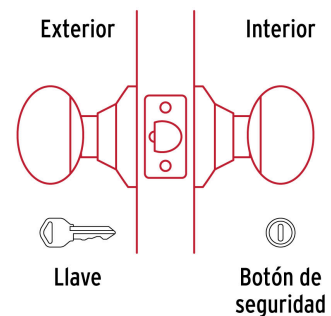

HERMEX

CÓDIGO: 44057 CLAVE: CEPO-42R

Cerradura tipo oval para recámara, níquel satín, HERMEX

- Cerrojo con llave al exterior y botón de seguridad al interior
- Mecanismo cilíndrico con cilindro de latón sólido
- Perilla y escudo de acero inoxidable, acabado níquel satinado
- Para colocación en puertas con espesor de 1-1/4" a 1-3/4" (32 a 45 mm)

País de origen

Fabricado en China bajo las estrictas especificaciones de GRUPO TRUPER

Incluye

2 Llaves tradicionales (Para hacer duplicados utilice la forja E109A)

Picaporte

Contra

Tornillería para su instalación

Plantilla

Imágenes complementarias

Recámara

El giro de cualquier perilla retrae el picaporte. La perilla exterior queda fija al presionar el botón de la perilla interior. El botón de seguridad queda libre al girar la perilla interior o al abrir con llave.

Imágenes complementarias

Seguridad Standard

Llave Tradicional

Utilizan llaves planas, las muescas que descifran la combinación se encuentran únicamente en la parte superior