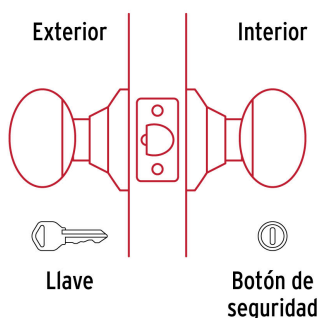

HERMEX

CÓDIGO: 44057 CLAVE: CEPO-42R

Cerradura tipo oval para recámara, níquel satín, HERMEX

- Cerrojo con llave al exterior y botón de seguridad al interior
- Mecanismo cilíndrico con cilindro de latón sólido
- Perilla y escudo de acero inoxidable, acabado níquel satinado
- Para colocación en puertas con espesor de 1-1/4" a 1-3/4" (32 a 45 mm)

País de origen

Fabricado en China bajo las estrictas especificaciones de GRUPO TRUPER

Incluye

2 Llaves tradicionales (Para hacer duplicados utilice la forja E109A)

Picaporte

Contra

Tornillería para su instalación

Plantilla

Imágenes complementarias

Recámara

El giro de cualquier perilla retrae el picaporte.
La perilla exterior queda fija al presionar el botón de la perilla interior. El botón de seguridad queda libre al girar la perilla interior o al abrir con llave.

Seguridad Standard

Llave Tradicional

Utilizan llaves planas, las muescas que descifran la combinación se encuentran únicamente en la parte superior

Imágenes complementarias

EMPAQUE INNER

Contiene: 3 piezas