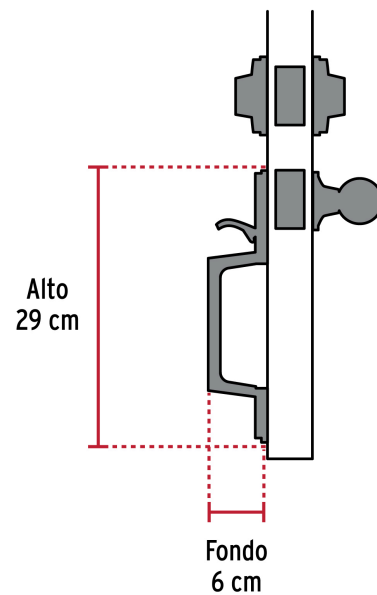

**HERMEX**

CÓDIGO: 44051 CLAVE: CEP-41PJC

**Jaladera/perilla/cerrojo, Porto llave-mariposa, Níquel Satín**

- Juego de cerraduras jaladera con gatillo y perilla
- Cerrojos con llave al exterior y al interior
- Cilindros de latón para mayor durabilidad
- Para colocación en puertas con espesor de 1-3/8" a 1-3/4" (35 mm a 45 mm)

**ENTRADA PRINCIPAL****ALTA SEGURIDAD****Certificaciones y garantías****Especificaciones**

<b>Función (instalación)</b>	Entrada Principal
<b>Acabado</b>	Níquel satinado
<b>Ciclos (cierre y apertura)</b>	200 000
<b>Espesor de puerta</b>	1-3/8" a 1-3/4" (35 mm a 45 mm)
<b>Dimensiones (Alto x Fondo)</b>	29 cm x 6 cm
<b>Empaque individual</b>	Caja
<b>Inner</b>	1
<b>Master</b>	4
<b>Pallet</b>	96

**Incluye**

5 Llaves de puntos

2 Cilindros

2 Chapetones

2 Contras

1 Cerrojo

1 Picaporte

13 Tornillos

1 Plantilla

**Imágenes complementarias**

**Alta seguridad**

**Llave de puntos**

Las muescas que descifran la combinación pueden localizarse en la parte inferior, superior, izquierda o derecha, lo que dificulta la apertura con ganzúa.