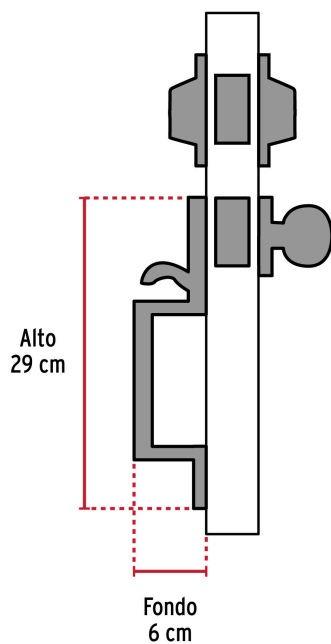

HERMEX

CÓDIGO: 44050 CLAVE: CEP-42PJC

Jaladera/perilla/cerrojo, Porto llave-llave, Níquel Satín

- Juego de cerraduras jaladera con gatillo y perilla
- Cerrojos con llave al exterior y al interior
- Cilindros de latón para mayor durabilidad
- Para colocación en puertas con espesor de 1-3/8" a 1-3/4" (35 mm a 45 mm)

Cierre y apertura

350 lm

**ENTRADA
PRINCIPAL****ALTA
SEGURIDAD****Certificaciones y garantías****Especificaciones**

Función (instalación)	Entrada Principal
Acabado	Níquel satinado
Ciclos (cierre y apertura)	200 000
Espesor de puerta	1-3/8" a 1-3/4" (35 mm a 45 mm)
Dimensiones (Alto x Fondo)	29 cm x 6 cm
Empaque individual	Caja
Inner	1
Máster	4
Pallet	96

Incluye

5 Llaves de puntos

2 Cilindros

2 Chapetones

2 Contras

1 Cerrojo

1 Picaporte

13 Tornillos

1 Plantilla

Imágenes complementarias

Alta Seguridad

Llave de Puntos

Las muescas que descifran la combinación pueden localizarse en la parte inferior, superior, izquierda o derecha, lo que dificulta la apertura con ganzúa.