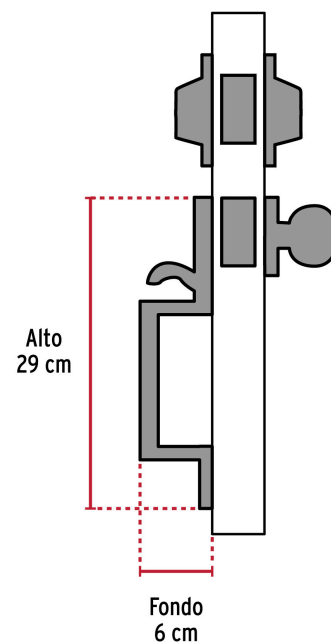

HERMEX

CÓDIGO: 44050 CLAVE: CEP-42PJC

Jaladera/perilla/cerrojo, Porto llave-llave, Níquel Satín

- Juego de cerraduras jaladera con gatillo y perilla
- Cerrojos con llave al exterior y al interior
- Cilindros de latón para mayor durabilidad
- Para colocación en puertas con espesor de 1-3/8" a 1-3/4" (35 mm a 45 mm)

**ENTRADA PRINCIPAL****ALTA SEGURIDAD****Certificaciones y garantías****Especificaciones**

Función (instalación)	Entrada Principal
Acabado	Níquel satinado
Ciclos (cierre y apertura)	200 000
Espesor de puerta	1-3/8" a 1-3/4" (35 mm a 45 mm)
Dimensiones (Alto x Fondo)	29 cm x 6 cm
Empaque individual	Caja
Inner	1
Master	4
Pallet	96

Incluye

5 Llaves de puntos

2 Cilindros

2 Chapetones

2 Contras

1 Cerrojo

1 Picaporte

13 Tornillos

1 Plantilla

Imágenes complementarias

Alta Seguridad

Llave de Puntos

Las muescas que describen la combinación pueden localizarse en la parte inferior, superior, izquierda o derecha, lo que dificulta la apertura con ganzúa.