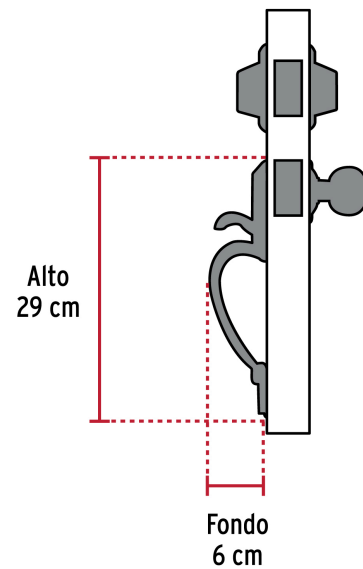

Alta seguridad

Llave de puntos

Las muescas que descifran la combinación pueden localizarse en la parte inferior, superior, izquierda o derecha, lo que dificulta la apertura con ganzúa.