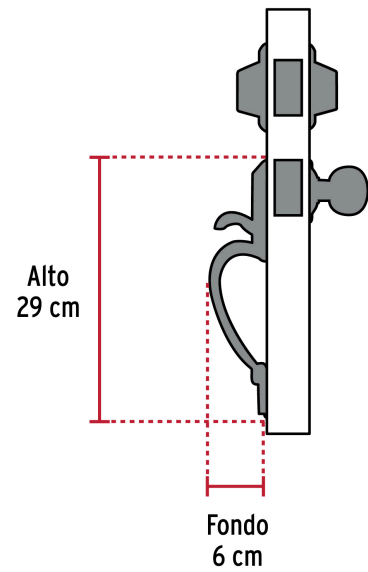

HERMEX

CÓDIGO: 44042 CLAVE: CEP-42PJ

Jaladera/perilla, Lugo llave-llave, Níquel Satín, HERMEX

- Juego de jaladera con gatillo, perilla y cerrojo
- Cerrojo con llave al exterior y al interior
- Cilindros de latón para mayor durabilidad
- Para colocación en puertas con espesor de 1-3/8" a 1-3/4" (35 mm a 45 mm)

**ENTRADA PRINCIPAL****ALTA SEGURIDAD****Certificaciones y garantías****Especificaciones**

Función (instalación)	Entrada principal
Acabado	Níquel satinado
Ciclos (cierre y apertura)	200,000
Espesor de puerta	1-3/8" a 1-3/4" (35 mm a 45 mm)
Dimensiones (Alto x Fondo)	29 cm x 6 cm
Empaque individual	Caja
Pallet	96

País de origen

Fabricado en China bajo las estrictas especificaciones de GRUPO TRUPER

Incluye

5 Llaves de puntos

2 Contras

1 Picaporte

1 Cerrojo

2 Cilindros

13 Tornillos

2 Chapetones

1 Plantilla

Imágenes complementarias

Alta seguridad

Llave de puntos

Las muescas que descifran la combinación pueden localizarse en la parte inferior, superior, izquierda o derecha, lo que dificulta la apertura con ganzúa.