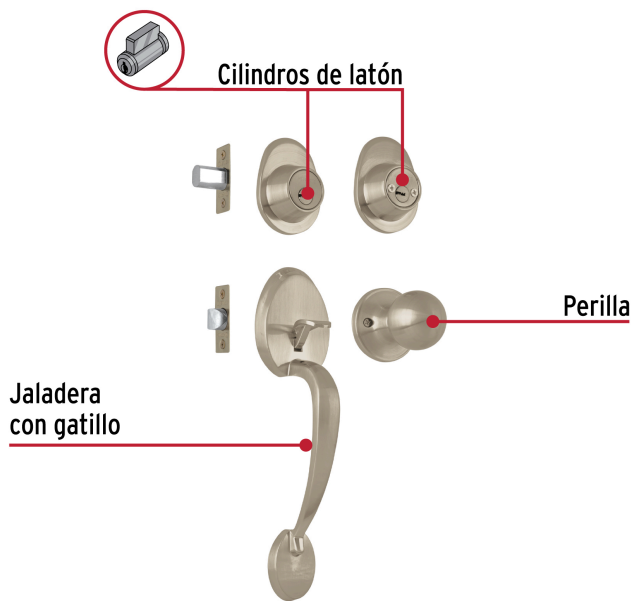

HERMEX

CÓDIGO: 44042 CLAVE: CEP-42PJ

Jaladera/perilla, Lugo llave-llave, Níquel Satín, HERMEX

- Juego de jaladera con gatillo, perilla y cerrojo
- Cerrojo con llave al exterior y al interior
- Cilindros de latón para mayor durabilidad
- Para colocación en puertas con espesor de 1-3/8" a 1-3/4" (35 mm a 45 mm)

**ENTRADA PRINCIPAL****ALTA SEGURIDAD****Certificaciones y garantías****Especificaciones**

Función (instalación)	Entrada principal
Acabado	Níquel satinado
Ciclos (cierre y apertura)	200,000
Espesor de puerta	1-3/8" a 1-3/4" (35 mm a 45 mm)
Dimensiones (Alto x Fondo)	29 cm x 6 cm
Empaque individual	Caja
Pallet	96

País de origen

Fabricado en China bajo las estrictas especificaciones de GRUPO TRUPER

Incluye

5 Llaves de puntos

2 Contras

1 Picaporte

1 Cerrojo

2 Cilindros

13 Tornillos

2 Chapetones

1 Plantilla

Imágenes complementarias

Alta seguridad

Llave de puntos

Las muescas que descifran la combinación pueden localizarse en la parte inferior, superior, izquierda o derecha, lo que dificulta la apertura con ganzúa.