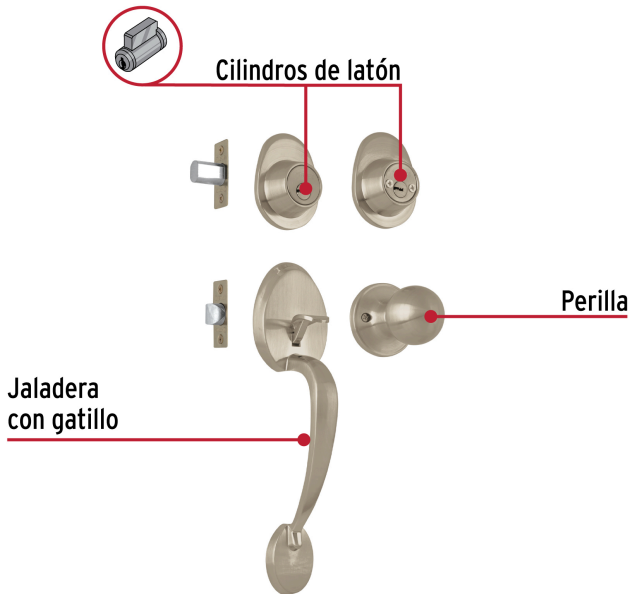

HERMEX

CÓDIGO: 44042 CLAVE: CEP-42PJ

Jaladera/perilla, Lugo llave-llave, Níquel Satín, HERMEX

- Juego de jaladera con gatillo, perilla y cerrojo
- Cerrojo con llave al exterior y al interior
- Cilindros de latón para mayor durabilidad
- Para colocación en puertas con espesor de 1-3/8" a 1-3/4" (35 mm a 45 mm)

País de origen

Fabricado en China bajo las estrictas especificaciones de GRUPO TRUPER

Incluye

5 Llaves de puntos

2 Contras

1 Picaporte

1 Cerrojo

2 Cilindros

13 Tornillos

2 Chapetones

1 Plantilla

Imágenes complementarias

Alta seguridad

Llave de puntos

Las muescas que descifran la combinación pueden localizarse en la parte inferior, superior, izquierda o derecha, lo que dificulta la apertura con ganzúa.

Interior

Exterior

Imágenes complementarias