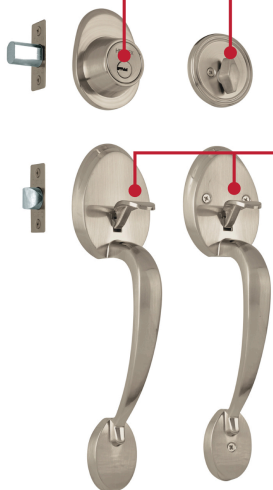

HERMEX

CÓDIGO: 44043 CLAVE: CEP-41JJ

Doble jaladera, Lugo llave-mariposa, Níquel Satín, HERMEX

- Juego de jdouble jaladera con gatillo, mariposa y cerrojo
- Cerrojos con llave al exterior y mariposa al interior
- Cilindros de latón para mayor durabilidad
- Para colocación en puertas con espesor de 1-3/8" a 1-3/4" (35 mm a 45 mm)

Cierre y apertura

350 lm

ENTRADA PRINCIPAL**ALTA SEGURIDAD****Certificaciones y garantías****Especificaciones**

Función (instalación)	Entrada principal
Acabado	Níquel satinado
Ciclos (cierre y apertura)	200,000
Espesor de puerta	1-3/8" a 1-3/4" (35 mm a 45 mm)
Dimensiones (Alto x Fondo)	29 cm x 6 cm
Empaque individual	Caja
Pallet	96

13 Tornillos

2 Chapetones

1 Plantilla

Imágenes complementarias

Alta seguridad

Llave de puntos

Las muescas que descifran la combinación pueden localizarse en la parte inferior, superior, izquierda o derecha, lo que dificulta la apertura con ganzúa.

Mariposa

Llave

Interior

Exterior

Cilindro de latón

Cerrojo mariposa

Jaladeras con gatillo

Imágenes complementarias