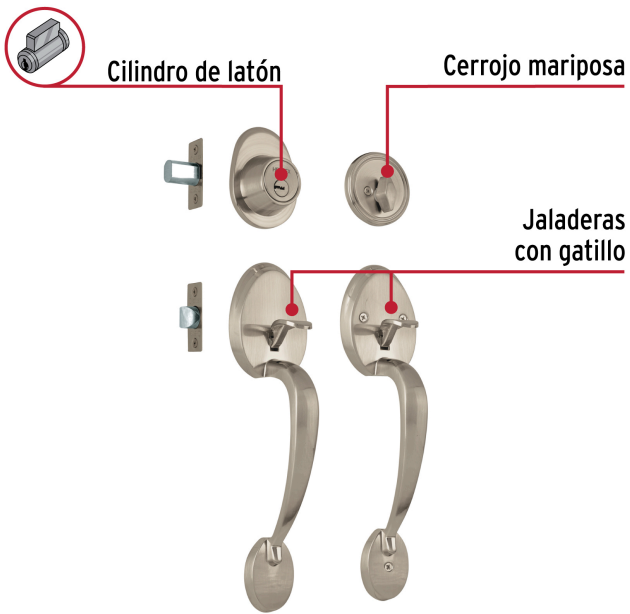

HERMEX

CÓDIGO: 44043 CLAVE: CEP-41JJ

Doble jaladera, Lugo llave-mariposa, Níquel Satín, HERMEX

- Juego de jdouble jaladera con gatillo, mariposa y cerrojo
- Cerrojos con llave al exterior y mariposa al interior
- Cilindros de latón para mayor durabilidad
- Para colocación en puertas con espesor de 1-3/8" a 1-3/4" (35 mm a 45 mm)

**ENTRADA PRINCIPAL****ALTA SEGURIDAD****Certificaciones y garantías****Especificaciones**

Función (instalación)	Entrada principal
Acabado	Níquel satinado
Ciclos (cierre y apertura)	200,000
Espesor de puerta	1-3/8" a 1-3/4" (35 mm a 45 mm)
Dimensiones (Alto x Fondo)	29 cm x 6 cm
Empaque individual	Caja
Pallet	96

País de origen

Fabricado en China bajo las estrictas especificaciones de GRUPO TRUPER

Incluye

5 Llaves de puntos

2 Contras

1 Picaporte

1 Cerrojo

2 Cilindros

13 Tornillos

2 Chapetones

1 Plantilla

Imágenes complementarias

Alta seguridad

Llave de puntos

Las muescas que descifran la combinación pueden localizarse en la parte inferior, superior, izquierda o derecha, lo que dificulta la apertura con ganzúa.