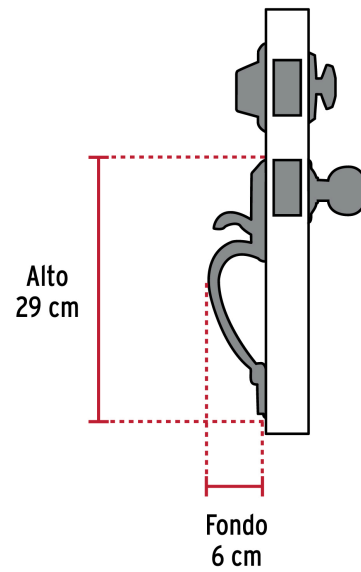

HERMEX

CÓDIGO: 44043 CLAVE: CEP-41JJ

Doble jaladera, Lugo llave-mariposa, Níquel Satín, HERMEX

- Juego de jdouble jaladera con gatillo, mariposa y cerrojo
- Cerrojos con llave al exterior y mariposa al interior
- Cilindros de latón para mayor durabilidad
- Para colocación en puertas con espesor de 1-3/8" a 1-3/4" (35 mm a 45 mm)

**ENTRADA PRINCIPAL****ALTA SEGURIDAD****Certificaciones y garantías****Especificaciones**

Función (instalación)	Entrada principal
Acabado	Níquel satinado
Ciclos (cierre y apertura)	200,000
Espesor de puerta	1-3/8" a 1-3/4" (35 mm a 45 mm)
Dimensiones (Alto x Fondo)	29 cm x 6 cm
Empaque individual	Caja
Pallet	96

País de origen

Fabricado en China bajo las estrictas especificaciones de GRUPO TRUPER

Incluye

5 Llaves de puntos

2 Contras

1 Picaporte

1 Cerrojo

2 Cilindros

13 Tornillos

2 Chapetones

1 Plantilla

Imágenes complementarias

Alta seguridad

Llave de puntos

Las muescas que descifran la combinación pueden localizarse en la parte inferior, superior, izquierda o derecha, lo que dificulta la apertura con ganzúa.