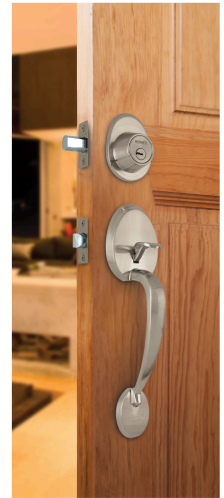

HERMEX

CÓDIGO: 44043 CLAVE: CEP-41JJ

Doble jaladera, Lugo llave-mariposa, Níquel Satín, HERMEX

- Juego de jdouble jaladera con gatillo, mariposa y cerrojo
- Cerrojos con llave al exterior y mariposa al interior
- Cilindros de latón para mayor durabilidad
- Para colocación en puertas con espesor de 1-3/8" a 1-3/4" (35 mm a 45 mm)

Cierre y apertura

350 lm

ENTRADA PRINCIPAL**ALTA SEGURIDAD****Certificaciones y garantías****Especificaciones**

Función (instalación)	Entrada principal
Acabado	Níquel satinado
Ciclos (cierre y apertura)	200,000
Espesor de puerta	1-3/8" a 1-3/4" (35 mm a 45 mm)
Dimensiones (Alto x Fondo)	29 cm x 6 cm
Empaque individual	Caja
Pallet	96

13 Tornillos

2 Chapetones

1 Plantilla

Imágenes complementarias

Alta seguridad

Llave de puntos

Las muescas que descifran la combinación pueden localizarse en la parte inferior, superior, izquierda o derecha, lo que dificulta la apertura con ganzúa.

Mariposa

Llave

Interior

Exterior

Cilindro de latón

Cerrojo mariposa

Jaladeras con gatillo

Imágenes complementarias