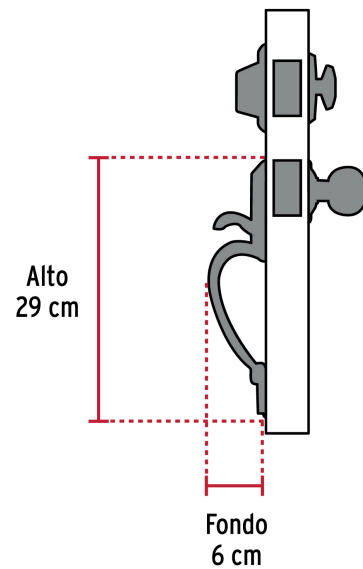

HERMEX

CÓDIGO: 44043 CLAVE: CEP-41JJ

Doble jaladera, Lugo llave-mariposa, Níquel Satín, HERMEX

- Juego de jdouble jaladera con gatillo, mariposa y cerrojo
- Cerrojos con llave al exterior y mariposa al interior
- Cilindros de latón para mayor durabilidad
- Para colocación en puertas con espesor de 1-3/8" a 1-3/4" (35 mm a 45 mm)

Cierre y apertura

350 lm

ENTRADA PRINCIPAL**ALTA SEGURIDAD****Certificaciones y garantías****Especificaciones**

Función (instalación)	Entrada principal
Acabado	Níquel satinado
Ciclos (cierre y apertura)	200,000
Espesor de puerta	1-3/8" a 1-3/4" (35 mm a 45 mm)
Dimensiones (Alto x Fondo)	29 cm x 6 cm
Empaque individual	Caja
Pallet	96

13 Tornillos

2 Chapetones

1 Plantilla

Imágenes complementarias

Alta seguridad

Llave de puntos

Las muescas que descifran la combinación pueden localizarse en la parte inferior, superior, izquierda o derecha, lo que dificulta la apertura con ganzúa.

Mariposa

Llave

Interior

Exterior

Cilindro de latón

Cerrojo mariposa

Jaladeras con gatillo

Imágenes complementarias