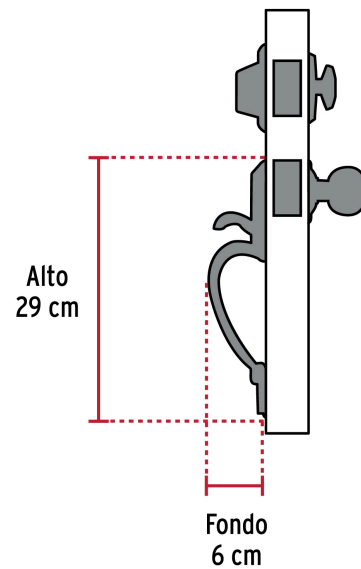

**HERMEX**

CÓDIGO: 44044 CLAVE: CEP-41PJ

**Jaladera/perilla, Lugo llave-mariposa, Níquel Satín, HERMEX**

- Juego de jaladera con gatillo, perilla y cerrojo
- Cerrojos con llave al exterior y mariposa al interior
- Cilindros de latón para mayor durabilidad
- Para colocación en puertas con espesor de 1-3/8" a 1-3/4" (35 mm a 45 mm)

Cierre y apertura

Lúmenes  
350 lm**ENTRADA  
PRINCIPAL****ALTA  
SEGURIDAD****Certificaciones y garantías****Especificaciones**

<b>Función (instalación)</b>	Entrada principal
<b>Acabado</b>	Níquel satinado
<b>Ciclos (cierre y apertura)</b>	200,000
<b>Espesor de puerta</b>	1-3/8" a 1-3/4" (35 mm a 45 mm)
<b>Dimensiones (Alto x Fondo)</b>	29 cm x 6 cm
<b>Empaque individual</b>	Caja
<b>Pallet</b>	96

## Llave de puntos

Las muescas que descifran la combinación pueden localizarse en la parte inferior, superior, izquierda o derecha, lo que dificulta la apertura con ganzúa.

Mariposa

Interior

Llave

Exterior