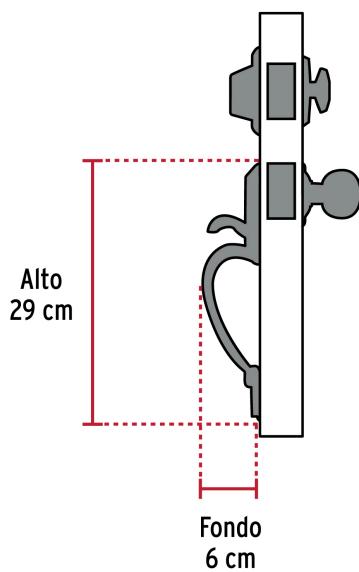

HERMEX

CÓDIGO: 44044 CLAVE: CEP-41PJ

Jaladera/perilla, Lugo llave-mariposa, Níquel Satín, HERMEX

- Juego de jaladera con gatillo, perilla y cerrojo
- Cerrojos con llave al exterior y mariposa al interior
- Cilindros de latón para mayor durabilidad
- Para colocación en puertas con espesor de 1-3/8" a 1-3/4" (35 mm a 45 mm)

**ENTRADA PRINCIPAL****ALTA SEGURIDAD****Certificaciones y garantías****Especificaciones**

Función (instalación)	Entrada principal
Acabado	Níquel satinado
Ciclos (cierre y apertura)	200,000
Espesor de puerta	1-3/8" a 1-3/4" (35 mm a 45 mm)
Dimensiones (Alto x Fondo)	29 cm x 6 cm
Empaque individual	Caja
Pallet	96

13 Tornillos

2 Chapetones

1 Plantilla

Imágenes complementarias

Alta seguridad

Llave de puntos

Las muescas que descifran la combinación pueden localizarse en la parte inferior, superior, izquierda o derecha, lo que dificulta la apertura con ganzúa.

Mariposa

Interior

Llave

Exterior

Imágenes complementarias