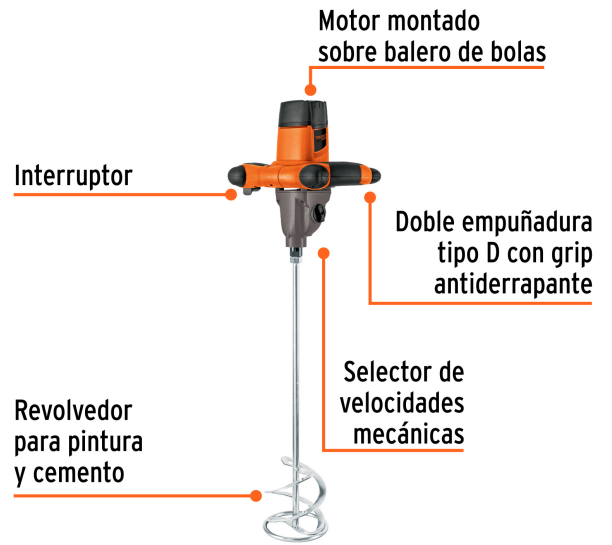

EMPAQUE INDIVIDUAL

Peso: 6.42 kg (14.2 lb)