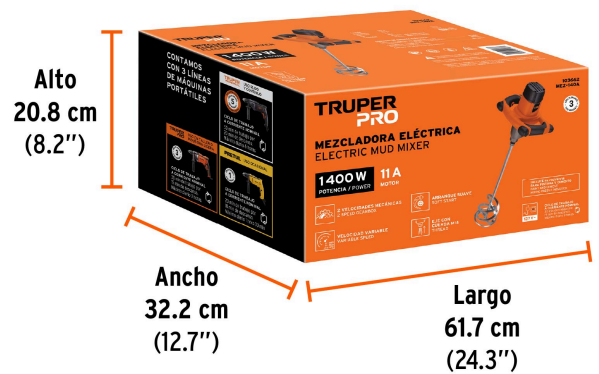

TRUPER PRO

NUEVO

CÓDIGO: 103662 CLAVE: MEZ-140A

Mezcladora eléctrica 1400W, TRUPER PRO

- Motor de 1400 W, montado sobre balero de bolas para mayor vida útil y mejor desempeño
- Caja de engranes de aluminio para mayor resistencia
- Selector de 2 velocidades mecánicas
- Botón de velocidad variable para mayor control
- Mangos ergonómicos con grip antiderrapante
- Para mezclar materiales de alta viscosidad, pintura, mortero, cemento y pastas adhesivas

Certificaciones y garantías

- Cumple la norma: NOM-003-SCFI

Especificaciones

Potencia	1,400 W
Volumen de mezcla	100 L
Eje	M14
Velocidad variable	0 - 480 / 0 - 800 rpm
Tensión / Frecuencia	127 V / 60 Hz
Consumo	11 A
Largo de cable	1.8 m
Dimensiones (Largo x Alto)	14 cm x 90 cm
Ciclo de trabajo	30 minutos de trabajo por 15 minutos de descanso. Máximo diario 3 horas
Peso	4.9 kg
Empaque individual	Caja
Inner	1
Máster	2
Pallet	16

País de origen

Fabricado en China bajo las estrictas especificaciones de GRUPO TRUPER

Incluye

Revolvedor

2 Llaves

Refacciones

Código	Clave	Descripción
103739	CB-MEZ-140A	Bolsa con 2 carbones de repuesto para MEZ-140A, TRUPER
103760	INT-MEZ-140A	Interruptor de repuesto para MEZ-140A, TRUPER
103761	LL-MEZ	Juego de 2 llaves para MEZ-140A y MEZ-150N, TRUPER

Imágenes complementarias

EMPAQUE INDIVIDUAL

Peso: 6.42 kg (14.2 lb)

© 2026 TRUPER, S.A. DE C.V. TODOS LOS DERECHOS RESERVADOS.

Los productos ilustrados y la información pueden cambiar sin previo aviso, como resultado de nuestros procesos de mejora continua.