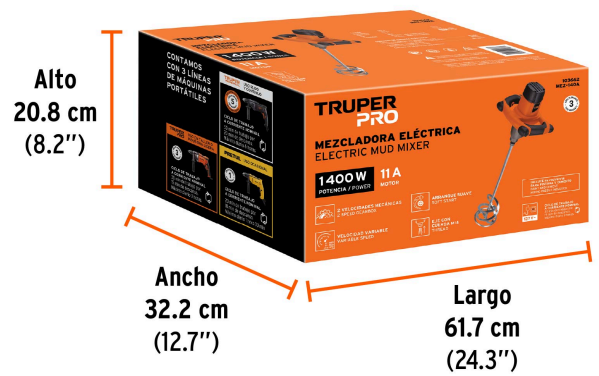

TRUPER PRO

NUEVO

CÓDIGO: 103662 CLAVE: MEZ-140A

Mezcladora eléctrica 1400W, TRUPER PRO

- Motor de 1400 W, montado sobre balero de bolas para mayor vida útil y mejor desempeño
- Caja de engranes de aluminio para mayor resistencia
- Selector de 2 velocidades mecánicas
- Botón de velocidad variable para mayor control
- Mangos ergonómicos con grip antiderrapante
- Para mezclar materiales de alta viscosidad, pintura, mortero, cemento y pastas adhesivas

Certificaciones y garantías

- Cumple la norma: NOM-003-SCFI

Especificaciones

Potencia	1,400 W
Volumen de mezcla	100 L
Eje	M14
Velocidad variable	0 - 480 / 0 - 800 rpm
Tensión / Frecuencia	127 V / 60 Hz
Consumo	11 A
Largo de cable	1.8 m
Dimensiones (Largo x Alto)	14 cm x 90 cm
Ciclo de trabajo	30 minutos de trabajo por 15 minutos de descanso. Máximo diario 3 horas
Peso	4.9 kg
Empaque individual	Caja
Inner	1
Máster	2
Pallet	16

País de origen

Fabricado en China bajo las estrictas especificaciones de GRUPO TRUPER

Incluye

Revolvedor

2 Llaves

Refacciones

Código	Clave	Descripción
103739	CB-MEZ-140A	Bolsa con 2 carbones de repuesto para MEZ-140A, TRUPER
103760	INT-MEZ-140A	Interruptor de repuesto para MEZ-140A, TRUPER
103761	LL-MEZ	Juego de 2 llaves para MEZ-140A y MEZ-150N, TRUPER

Imágenes complementarias

EMPAQUE INDIVIDUAL

Peso: 6.42 kg (14.2 lb)

Imágenes complementarias

EMPAQUE MASTER

Contiene: 2 piezas

Peso: 13.48 kg (29.7 lb)