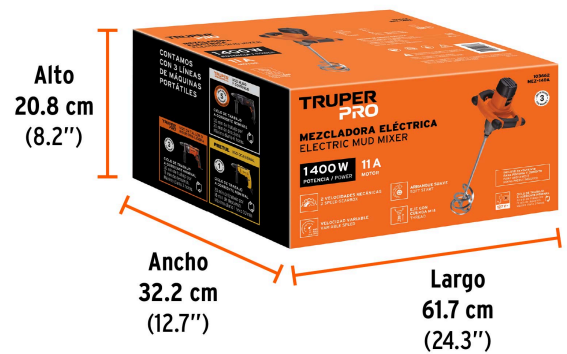

TRUPER PRO

NUEVO

CÓDIGO: 103662 CLAVE: MEZ-140A

Mezcladora eléctrica 1400W, TRUPER PRO

- Motor de 1400 W, montado sobre balero de bolas para mayor vida útil y mejor desempeño
- Caja de engranes de aluminio para mayor resistencia
- Selector de 2 velocidades mecánicas
- Botón de velocidad variable para mayor control
- Mangos ergonómicos con grip antiderrapante
- Para mezclar materiales de alta viscosidad, pintura, mortero, cemento y pastas adhesivas

Certificaciones y garantías

- Cumple la norma: NOM-003-SCFI

Especificaciones

Potencia	1,400 W
Volumen de mezcla	100 L
Eje	M14
Velocidad variable	0 - 480 / 0 - 800 rpm
Tensión / Frecuencia	127 V / 60 Hz
Consumo	11 A
Largo de cable	1.8 m
Dimensiones (Largo x Alto)	14 cm x 90 cm
Ciclo de trabajo	30 minutos de trabajo por 15 minutos de descanso. Máximo diario 3 horas
Peso	4.9 kg
Empaque individual	Caja
Inner	1
Master	2
Pallet	16

País de origen

Fabricado en China bajo las estrictas especificaciones de GRUPO TRUPER

Incluye

Revolvedor

2 Llaves

Refacciones

Código	Clave	Descripción
103739	CB-MEZ-140A	Bolsa con 2 carbones de repuesto para MEZ-140A, TRUPER
103760	INT-MEZ-140A	Interruptor de repuesto para MEZ-140A, TRUPER
103761	LL-MEZ	Juego de 2 llaves para MEZ-140A y MEZ-150N, TRUPER

Imágenes complementarias

EMPAQUE INDIVIDUAL

Peso: 6.42 kg (14.2 lb)

EMPAQUE MASTER

Contiene: 2 piezas

Peso: 13.48 kg (29.7 lb)