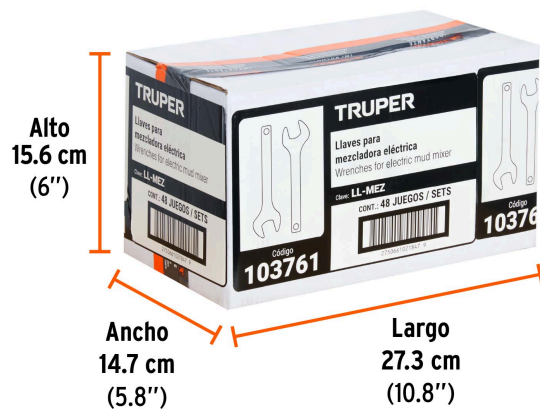

Imágenes complementarias

Para mezcladoras eléctricas

MEZ - 140A

MEZ - 150N

EMPAQUE INNER

Contiene: 6 piezas

Peso: 1.04 kg (2.3 lb)

EMPAQUE MASTER

Contiene: 8 inner (48 piezas)

Peso: 8.54 kg (18.8 lb)