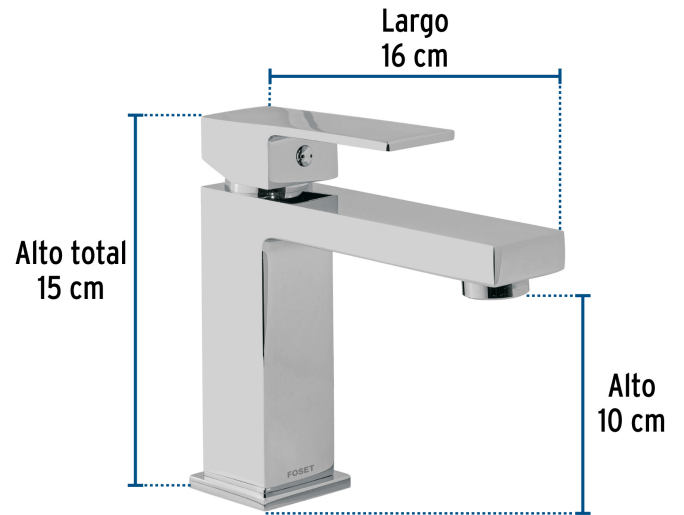

FOSET KUBO

CÓDIGO: 44066 CLAVE: KUM-45

Monomando corto para lavabo, cromo, FOSET KUBO

- Cuerpo y cuello fabricados en latón para máxima duración
- Maneral tipo palanca
- Cartucho cerámico de suave y fácil apertura
- Incluye manguera para instalación

DESDE

BAJA
PRESIÓNVIVIENDA
ECOLÓGICA**Certificaciones y garantías**

- Cumple la norma: NMX-C-415-ONNCCE

**Especificaciones**

Acabado	Cromo
Presión de trabajo	0.25 a 6.0 kgf/cm ²
Conexión de entrada	M10
Manguera alimentadora	M10 x 1/2" - 14 NPSM
Peso	1 kg
Pallet	320

País de origen**Producto fabricado en China bajo las estrictas especificaciones de Truper**

Imágenes complementarias

EMPAQUE INDIVIDUAL

Peso: 1.24 kg (2.7 lb)

Imágenes complementarias

EMPAQUE INNER

Contiene: 1 piezas

Peso: 1.31 kg (2.9 lb)

EMPAQUE MÁSTER

Contiene: 4 inner (4 piezas)

Peso: 5.64 kg (12.4 lb)