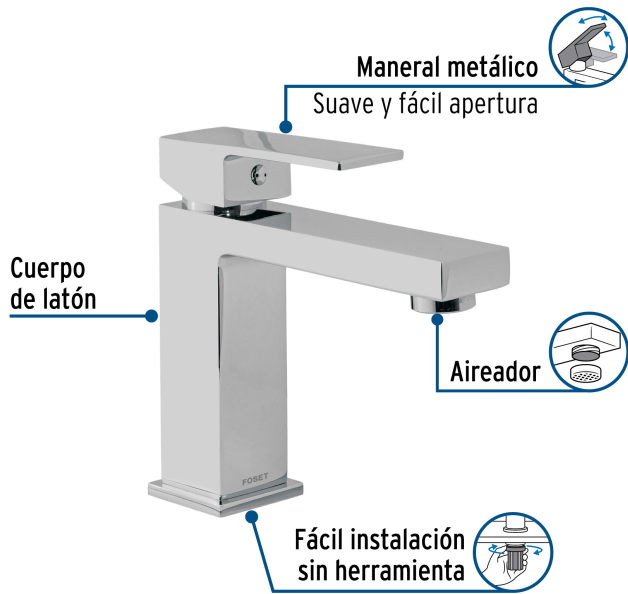

Imágenes complementarias