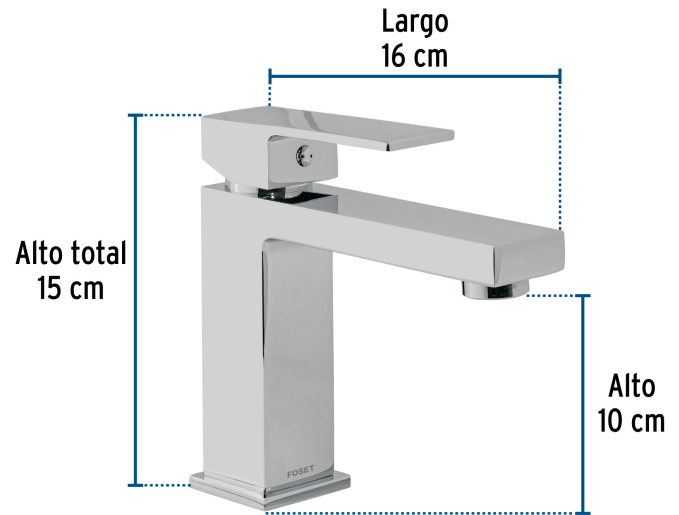

Imágenes complementarias