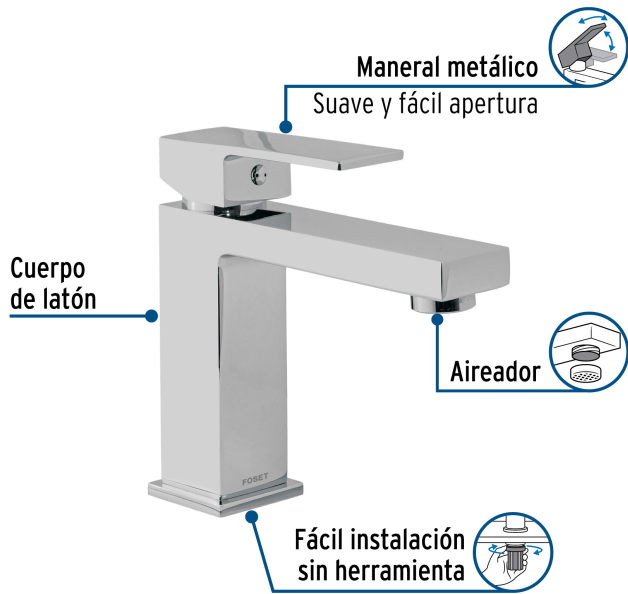

FOSET KUBO

CÓDIGO: 44066 CLAVE: KUM-45

Monomando corto para lavabo, cromo, FOSET KUBO

- Cuerpo y cuello fabricados en latón para máxima duración
- Maneral tipo palanca
- Cartucho cerámico de suave y fácil apertura
- Incluye manguera para instalación

DESDE

BAJA
PRESIÓNVIVIENDA
ECOLÓGICA**Certificaciones y garantías**

- Cumple la norma: NMX-C-415-ONNCCE

**Especificaciones**

Acabado	Cromo
Presión de trabajo	0.25 a 6.0 kgf/cm ²
Conexión de entrada	M10
Manguera alimentadora	M10 x 1/2" - 14 NPSM
Peso	1 kg
Pallet	320

País de origen**Producto fabricado en China bajo las estrictas especificaciones de Truper**

Imágenes complementarias

EMPAQUE INDIVIDUAL

Peso: 1.24 kg (2.7 lb)

Imágenes complementarias

EMPAQUE INNER

Contiene: 1 piezas

Peso: 1.31 kg (2.9 lb)

EMPAQUE MÁSTER

Contiene: 4 inner (4 piezas)

Peso: 5.64 kg (12.4 lb)