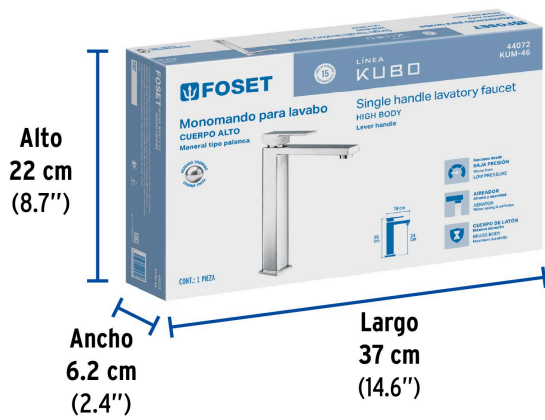

FOSET KUBO

CÓDIGO: 44072 CLAVE: KUM-46

Monomando alto para lavabo, cromo, FOSET KUBO

- Cuerpo y cuello fabricados en latón para máxima duración
- Maneral tipo palanca
- Cartucho cerámico de suave y fácil apertura
- Incluye manguera para instalación

Certificaciones y garantías

- Cumple la norma: NMX-C-415-ONNCCE

Especificaciones

Acabado	Cromo
Presión de trabajo	0.25 a 6.0 kgf/cm ²
Conexión de entrada	M10
Manguera alimentadora	M10 x 1/2" - 14 NPSM
Peso	1 kg

País de origen

Producto fabricado en China bajo las estrictas especificaciones de Truper

Imágenes complementarias

EMPAQUE INDIVIDUAL

Peso: 1.86 kg (4 lb)

EMPAQUE INNER

Contiene: 1 piezas

Peso: 1.98 kg (4.4 lb)

Imágenes complementarias

EMPAQUE MÁSTER

Contiene: 4 inner (4 piezas)

Peso: 8.42 kg (18.6 lb)