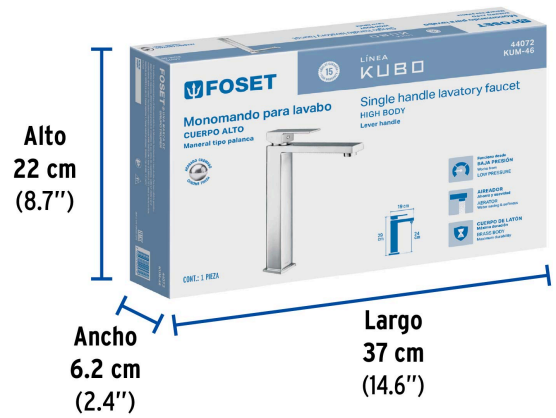

FOSET KUBO

CÓDIGO: 44072 CLAVE: KUM-46

Monomando alto para lavabo, cromo, FOSET KUBO

- Cuerpo y cuello fabricados en latón para máxima duración
- Maneral tipo palanca
- Cartucho cerámico de suave y fácil apertura
- Incluye manguera para instalación

DESDE

BAJA
PRESIÓNVIVIENDA
ECOLÓGICA

Certificaciones y garantías

- Cumple la norma: NMX-C-415-ONNCCE

Especificaciones

Acabado	Cromo
Presión de trabajo	0.25 a 6.0 kgf/cm ²
Conexión de entrada	M10
Manguera alimentadora	M10 x 1/2" - 14 NPSM
Peso	1.65 kg

País de origen

Producto fabricado en China bajo las estrictas especificaciones de Truper

Imágenes complementarias

EMPAQUE INDIVIDUAL

Peso: 1.86 kg (4 lb)

Imágenes complementarias

EMPAQUE INNER

Contiene: 1 piezas

Peso: 1.98 kg (4.4 lb)

EMPAQUE MÁSTER

Contiene: 4 inner (4 piezas)

Peso: 8.42 kg (18.6 lb)