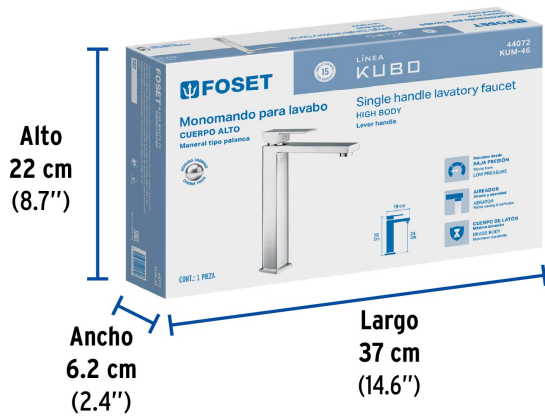

FOSET KUBO

CÓDIGO: 44072 CLAVE: KUM-46

Monomando alto para lavabo, cromo, FOSET KUBO

- Cuerpo y cuello fabricados en latón para máxima duración
- Maneral tipo palanca
- Cartucho cerámico de suave y fácil apertura
- Incluye manguera para instalación

DESDE

BAJA
PRESIÓNVIVIENDA
ECOLÓGICA

Certificaciones y garantías

- Cumple la norma: NMX-C-415-ONNCCE

Especificaciones

Acabado	Cromo
Presión de trabajo	0.25 a 6.0 kgf/cm ²
Conexión de entrada	M10
Manguera alimentadora	M10 x 1/2" - 14 NPSM
Peso	1 kg

País de origen

Producto fabricado en China bajo las estrictas especificaciones de Truper

Imágenes complementarias

EMPAQUE INDIVIDUAL

Peso: 1.86 kg (4 lb)

EMPAQUE INNER

Contiene: 1 piezas

Peso: 1.98 kg (4.4 lb)

Imágenes complementarias

EMPAQUE MÁSTER

Contiene: 4 inner (4 piezas)

Peso: 8.42 kg (18.6 lb)