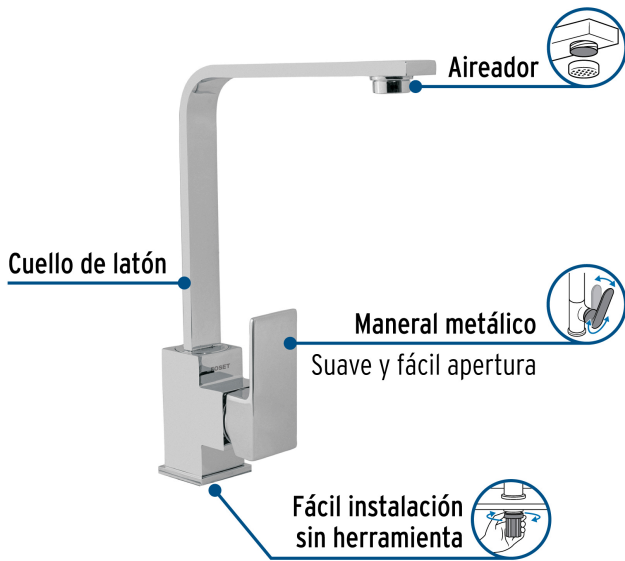

Imágenes complementarias

EMPAQUE INDIVIDUAL