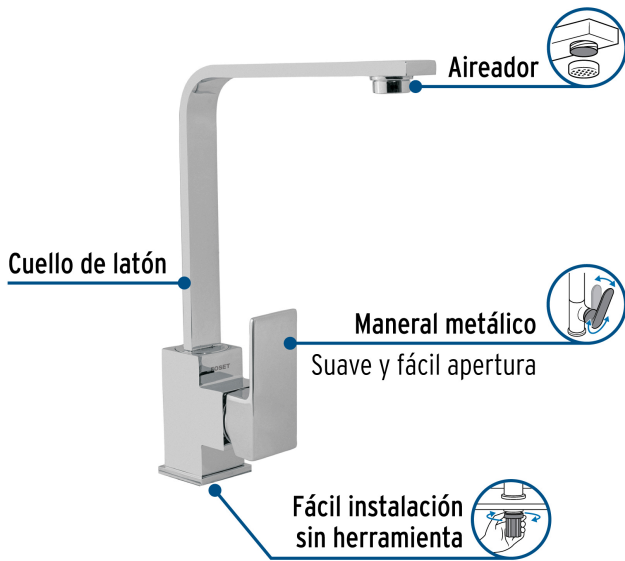

FOSET KUBO

CÓDIGO: 44073 CLAVE: KUF-83

Monomando cuello alto para fregadero, cromo, FOSET KUBO

- Cuerpo fabricado en latón para máxima duración
- Maneral metálico tipo palanca
- Cartucho cerámico de suave y fácil apertura
- Incluye manguera para instalación

**Certificaciones y garantías**

- Cumple la norma: NMX-C-415-ONNCCE

**Especificaciones**

Acabado	Cromo
Presión de trabajo	1 a 6.0 kgf/cm ²
Conexiones de entrada	M10-1 y 1/2"-14 NPSM
Peso	1.3 kg

País de origen

Producto fabricado en China bajo las estrictas especificaciones de Truper

Imágenes complementarias

EMPAQUE INDIVIDUAL

Peso: 1.58 kg (3.5 lb)

Imágenes complementarias

EMPAQUE INNER

Contiene: 1 piezas

Peso: 1.72 kg (3.8 lb)

EMPAQUE MÁSTER

Contiene: 4 inner (4 piezas)

Peso: 7.38 kg (16.3 lb)