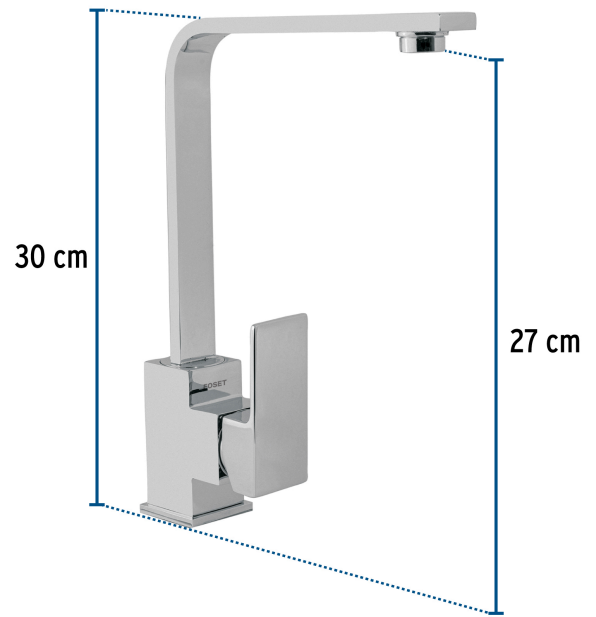

Imágenes complementarias