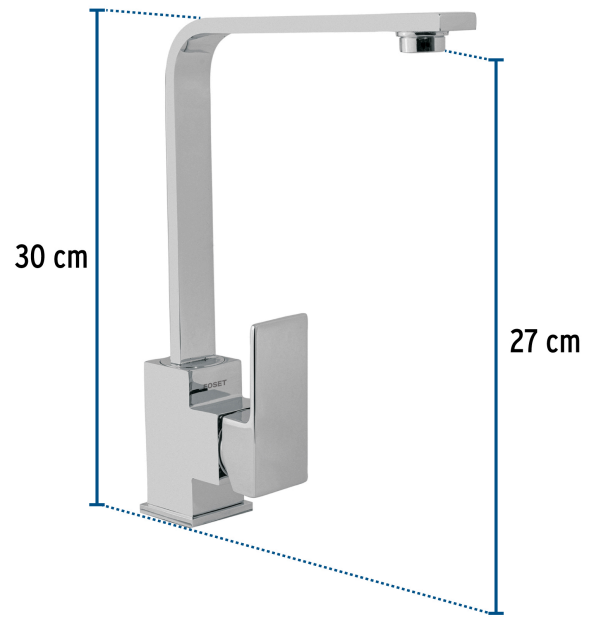

FOSET KUBO

CÓDIGO: 44073 CLAVE: KUF-83

Monomando cuello alto para fregadero, cromo, FOSET KUBO

- Cuerpo fabricado en latón para máxima duración
- Maneral metálico tipo palanca
- Cartucho cerámico de suave y fácil apertura
- Incluye manguera para instalación

**Certificaciones y garantías**

- Cumple la norma: NMX-C-415-ONNCCE

**Especificaciones**

Acabado	Cromo
Presión de trabajo	1 a 6.0 kgf/cm ²
Conexiones de entrada	M10-1 y 1/2"-14 NPSM
Peso	1.3 kg

País de origen

Producto fabricado en China bajo las estrictas especificaciones de Truper

Imágenes complementarias

EMPAQUE INDIVIDUAL

Peso: 1.58 kg (3.5 lb)

Imágenes complementarias

EMPAQUE INNER

Contiene: 1 piezas

Peso: 1.72 kg (3.8 lb)

EMPAQUE MÁSTER

Contiene: 4 inner (4 piezas)

Peso: 7.38 kg (16.3 lb)