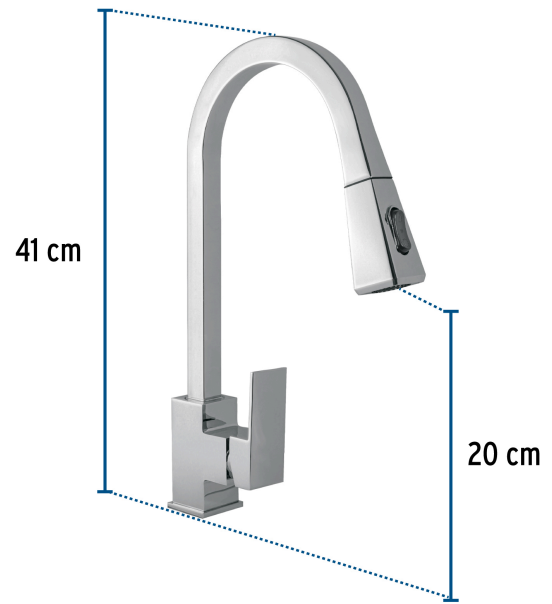

FOSET KUBO

CÓDIGO: 44074 CLAVE: KUF-82

Monomando nariz retráctil para fregadero, cromo, FOSET KUBO

- Cuerpo fabricado en latón para máxima duración
- Maneral metálico tipo palanca
- Nariz retráctil con manguera de 1.5 m
- Cartucho cerámico de suave y fácil apertura
- Incluye manguera para instalación

**Certificaciones y garantías**

- Cumple la norma: NMX-C-415-ONNCCE

**Especificaciones**

Acabado	Cromo
Tipo de cuello	Extraíble
Presión de trabajo	1 a 6.0 kgf/cm ²
Conexiones de entrada	M10-1 y 1/2"-14 NPSM
Largo de manguera	1.5 m
Peso	1.8 kg

País de origen**Producto fabricado en China bajo las estrictas especificaciones de Truper**

Imágenes complementarias

EMPAQUE INDIVIDUAL

Peso: 2.2 kg (4.9 lb)

Imágenes complementarias

EMPAQUE INNER

Contiene: 1 piezas

Peso: 2.38 kg (5.2 lb)

EMPAQUE MÁSTER

Contiene: 4 inner (4 piezas)

Peso: 10.24 kg (22.6 lb)