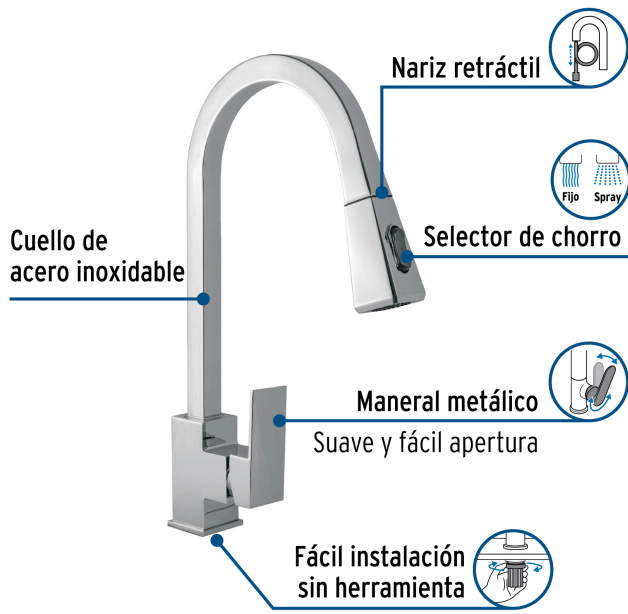

Imágenes complementarias

EMPAQUE INDIVIDUAL