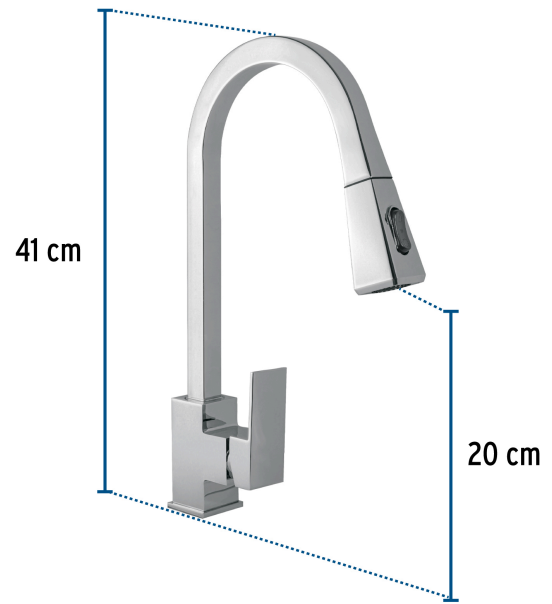

FOSET KUBO

CÓDIGO: 44074 CLAVE: KUF-82

Monomando nariz retráctil para fregadero, cromo, FOSET KUBO

- Cuerpo fabricado en latón para máxima duración
- Maneral metálico tipo palanca
- Nariz retráctil con manguera de 1.5 m
- Cartucho cerámico de suave y fácil apertura
- Incluye manguera para instalación

**Certificaciones y garantías**

- Cumple la norma: NMX-C-415-ONNCCE

**Especificaciones**

Acabado	Cromo
Tipo de cuello	Extraíble
Presión de trabajo	1 a 6.0 kgf/cm ²
Conexiones de entrada	M10-1 y 1/2"-14 NPSM
Largo de manguera	1.5 m
Peso	1.8 kg

País de origen**Producto fabricado en China bajo las estrictas especificaciones de Truper**

Imágenes complementarias

EMPAQUE INDIVIDUAL

EMPAQUE INNER

Peso: 2.2 kg (4.9 lb)

Contiene: 1 piezas

Peso: 2.38 kg (5.2 lb)

Imágenes complementarias

EMPAQUE MÁSTER

Contiene: 4 inner (4 piezas)

Peso: 10.24 kg (22.6 lb)