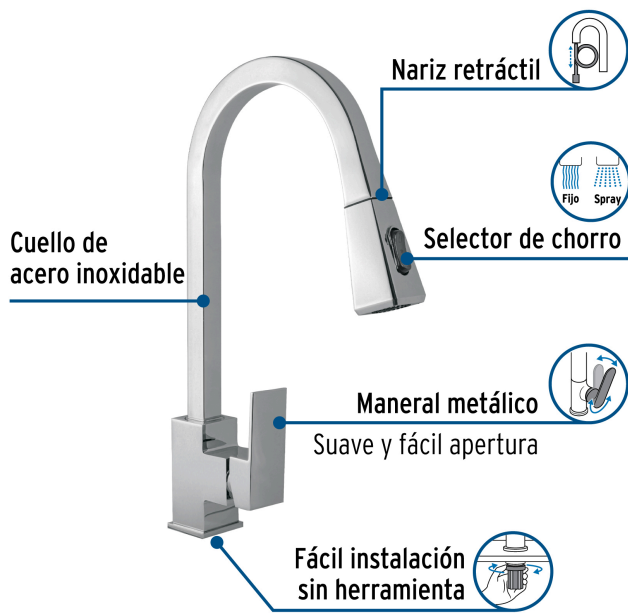

Imágenes complementarias