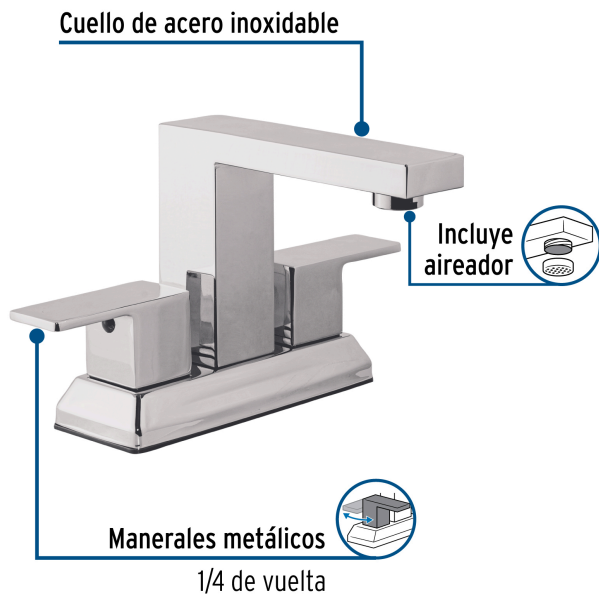

FOSET KUBO

CÓDIGO: 44079 CLAVE: KUM-43

Mezcladora para lavabo 4", cromo, FOSET KUBO

- Cuerpo fabricado en latón para máxima duración
- Manerales metálicos
- Cubierta y cuello de acero inoxidable

Certificaciones y garantías

- Cumple con la norma: NMX-C-415-ONNCCE

Especificaciones

Acabado	Cromo
Distancia entre taladros	4"
Presión de trabajo	0.25 a 6.0 kgf/cm ²
Conexión de entrada	1/2" - 14 NPSM
Dimensiones de la cubierta	11 x 14 x 16 cm
Peso	920 g
Pallet	144

País de origen

Producto fabricado en China bajo las estrictas especificaciones de Truper

Imágenes complementarias

EMPAQUE INDIVIDUAL

Peso: 1.21 kg (2.7 lb)

Imágenes complementarias

EMPAQUE INNER

Contiene: 1 piezas

Peso: 1.34 kg (3 lb)

EMPAQUE MÁSTER

Contiene: 4 inner (4 piezas)

Peso: 5.9 kg (13 lb)