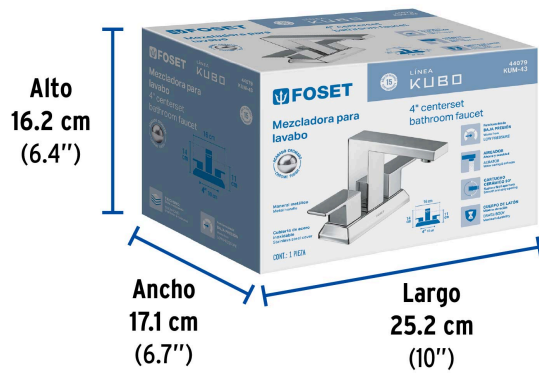

EMPAQUE INDIVIDUAL

Peso: 1.21 kg (2.7 lb)