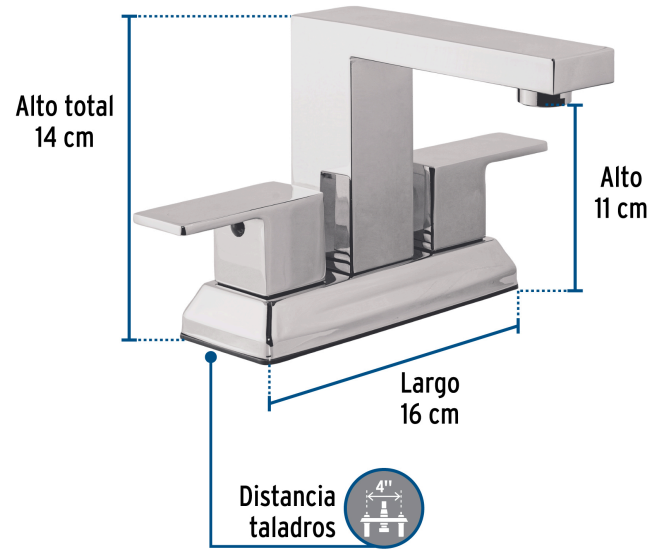

Imágenes complementarias