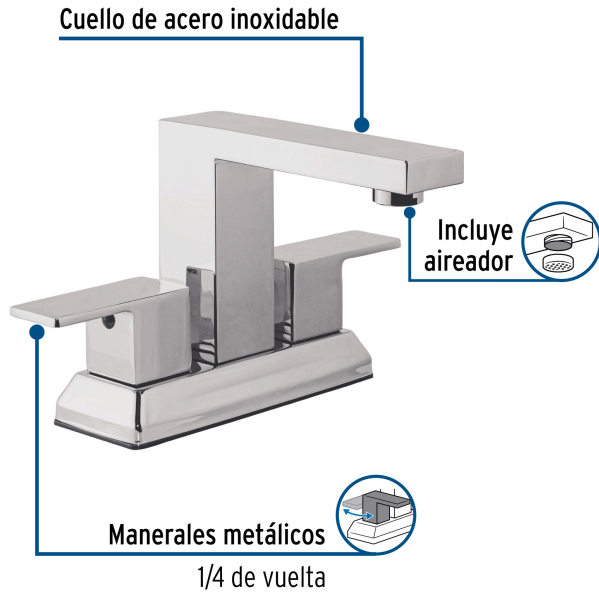

Imágenes complementarias