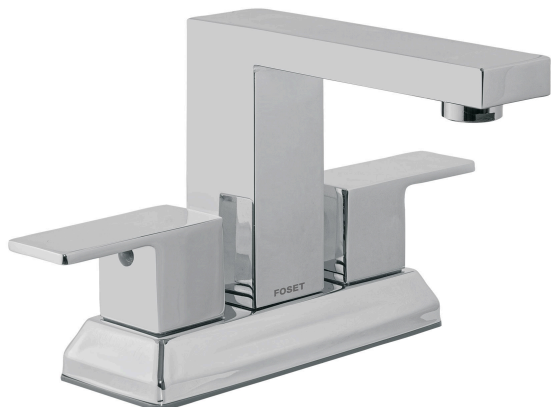

FOSET KUBO

CÓDIGO: 44079 CLAVE: KUM-43

Mezcladora para lavabo 4", cromo, FOSET KUBO

- Cuerpo fabricado en latón para máxima duración
- Manerales metálicos
- Cubierta y cuello de acero inoxidable

Certificaciones y garantías

- Cumple con la norma: NMX-C-415-ONNCCE

Especificaciones

Acabado	Cromo
Distancia entre taladros	4"
Presión de trabajo	0.25 a 6.0 kgf/cm ²
Conexión de entrada	1/2" - 14 NPSM
Dimensiones de la cubierta	11 x 14 x 16 cm
Peso	920 g
Pallet	144