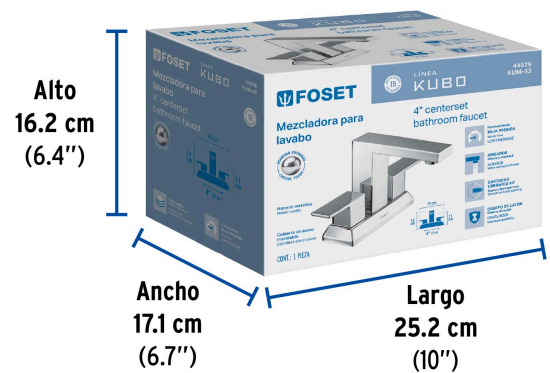

FOSET KUBO

CÓDIGO: 44079 CLAVE: KUM-43

Mezcladora para lavabo 4", cromo, FOSET KUBO

- Cuerpo fabricado en latón para máxima duración
- Manerales metálicos
- Cubierta y cuello de acero inoxidable

Certificaciones y garantías

- Cumple con la norma: NMX-C-415-ONNCCE

Especificaciones

Acabado	Cromo
Distancia entre taladros	4"
Presión de trabajo	0.25 a 6.0 kgf/cm ²
Conexión de entrada	1/2" - 14 NPSM
Dimensiones de la cubierta	11 x 14 x 16 cm
Peso	920 g
Pallet	144

País de origen

Producto fabricado en China bajo las estrictas especificaciones de Truper

Imágenes complementarias

EMPAQUE INDIVIDUAL

Peso: 1.21 kg (2.7 lb)

Imágenes complementarias

EMPAQUE INNER

Contiene: 1 piezas

Peso: 1.34 kg (3 lb)

EMPAQUE MÁSTER

Contiene: 4 inner (4 piezas)

Peso: 5.9 kg (13 lb)