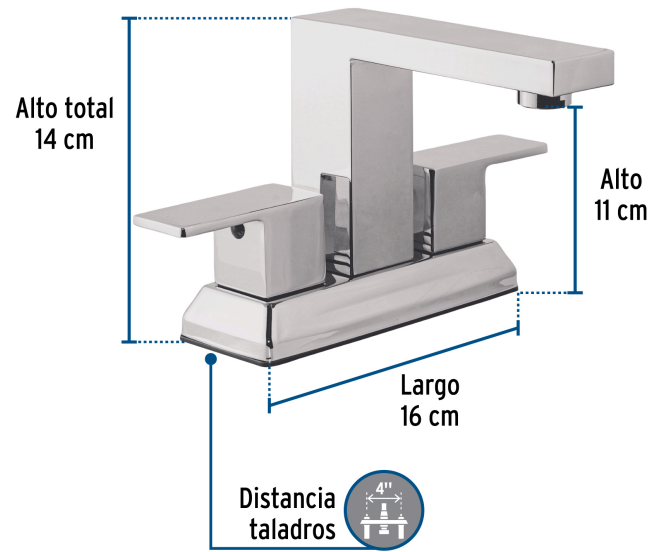

FOSET KUBO

CÓDIGO: 44079 CLAVE: KUM-43

Mezcladora para lavabo 4", cromo, FOSET KUBO

- Cuerpo fabricado en latón para máxima duración
- Manerales metálicos
- Cubierta y cuello de acero inoxidable

Certificaciones y garantías

- Cumple con la norma: NMX-C-415-ONNCCE

Especificaciones

Acabado	Cromo
Distancia entre taladros	4"
Presión de trabajo	0.25 a 6.0 kgf/cm ²
Conexión de entrada	1/2" - 14 NPSM
Dimensiones de la cubierta	11 x 14 x 16 cm
Peso	920 g
Pallet	144

País de origen

Producto fabricado en China bajo las estrictas especificaciones de Truper

Imágenes complementarias

EMPAQUE INDIVIDUAL

Peso: 1.21 kg (2.7 lb)

Imágenes complementarias

EMPAQUE INNER

Contiene: 1 piezas

Peso: 1.34 kg (3 lb)

EMPAQUE MÁSTER

Contiene: 4 inner (4 piezas)

Peso: 5.9 kg (13 lb)