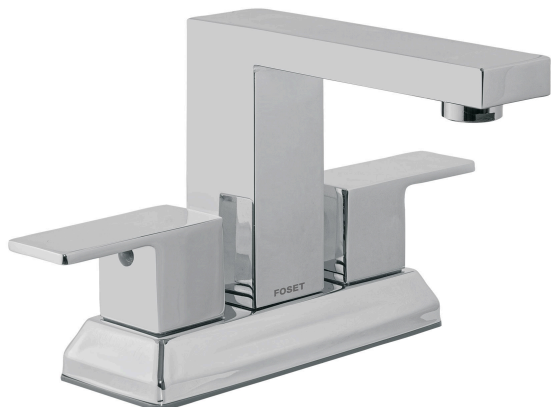

FOSET KUBO

CÓDIGO: 44079 CLAVE: KUM-43

## Mezcladora para lavabo 4", cromo, FOSET KUBO

- Cuerpo fabricado en latón para máxima duración
- Manerales metálicos
- Cubierta y cuello de acero inoxidable

### Especificaciones

Acabado	Cromo
Distancia entre taladros	4"
Presión de trabajo	0.25 a 6.0 kgf/cm <sup>2</sup>
Conexión de entrada	1/2" - 14 NPSM
Dimensiones de la cubierta	11 x 14 x 16 cm
Peso	920 g
Pallet	144