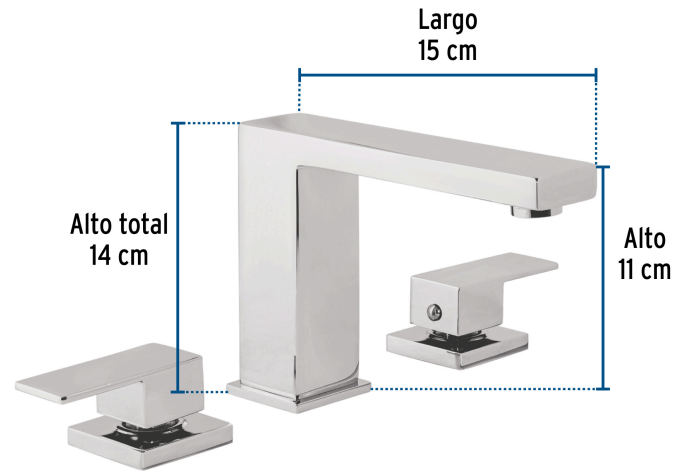

FOSET KUBO

CÓDIGO: 44080 CLAVE: KUM-91

Mezcladora para lavabo taladros separados, cromo, FOSET KUBO

- Cuello de latón para máxima duración
- Manerales metálicos
- Incluye manguera para instalación
- Se recomienda para uso en lavabos con una distancia mínima de 6" entre taladros

**Certificaciones y garantías**

- Cumple la norma: NMX-C-415-ONNCCE

**Especificaciones**

Acabado	Cromo
Distancia entre taladros	Taladros separados
Presión de trabajo	0.25 a 6.0 kgf/cm ²
Conexión de entrada	1/2" - 14 NPSM
Peso	2.35 kg
Pallet	96

País de origen

Producto fabricado en China bajo las estrictas especificaciones de Truper

Imágenes complementarias

EMPAQUE INDIVIDUAL

Peso: 2.56 kg (5.6 lb)

Imágenes complementarias

EMPAQUE INNER

EMPAQUE MÁSTER