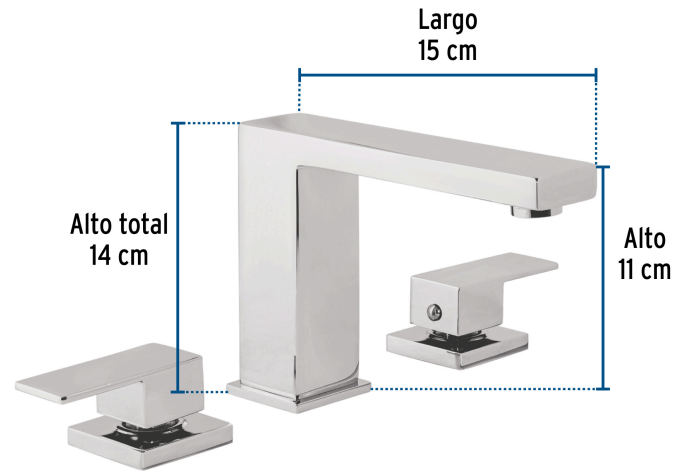

FOSET KUBO

CÓDIGO: 44080 CLAVE: KUM-91

Mezcladora para lavabo taladros separados, cromo, FOSET KUBO

- Cuello de latón para máxima duración
- Manerales metálicos
- Incluye manguera para instalación
- Se recomienda para uso en lavabos con una distancia mínima de 6" entre taladros

**Certificaciones y garantías**

- Cumple la norma: NMX-C-415-ONNCCE

**Especificaciones**

Acabado	Cromo
Distancia entre taladros	Taladros separados
Presión de trabajo	0.25 a 6.0 kgf/cm ²
Conexión de entrada	1/2" - 14 NPSM
Peso	2.35 kg
Pallet	96

País de origen

Producto fabricado en China bajo las estrictas especificaciones de Truper

Imágenes complementarias

EMPAQUE INDIVIDUAL

EMPAQUE INNER

Imágenes complementarias

EMPAQUE MÁSTER

Contiene: 4 inner (4 piezas)

Peso: 11.52 kg (25.4 lb)