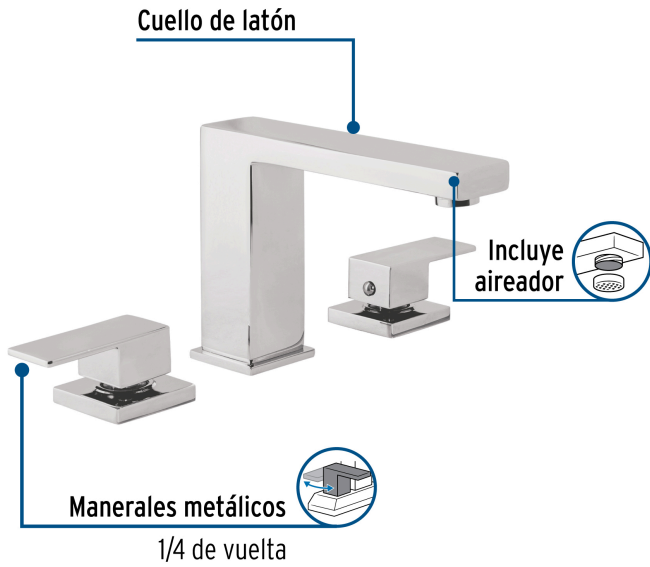

FOSET KUBO

CÓDIGO: 44080 CLAVE: KUM-91

Mezcladora para lavabo taladros separados, cromo, FOSET KUBO

- Cuello de latón para máxima duración
- Manerales metálicos
- Incluye manguera para instalación
- Se recomienda para uso en lavabos con una distancia mínima de 6" entre taladros

**Certificaciones y garantías**

- Cumple la norma: NMX-C-415-ONNCCE

**Especificaciones**

Acabado	Cromo
Distancia entre taladros	Taladros separados
Presión de trabajo	0.25 a 6.0 kgf/cm ²
Conexión de entrada	1/2" - 14 NPSM
Peso	2.35 kg
Pallet	96

País de origen

Producto fabricado en China bajo las estrictas especificaciones de Truper

Imágenes complementarias

EMPAQUE INDIVIDUAL

EMPAQUE INNER

Imágenes complementarias

EMPAQUE MÁSTER

Contiene: 4 inner (4 piezas)