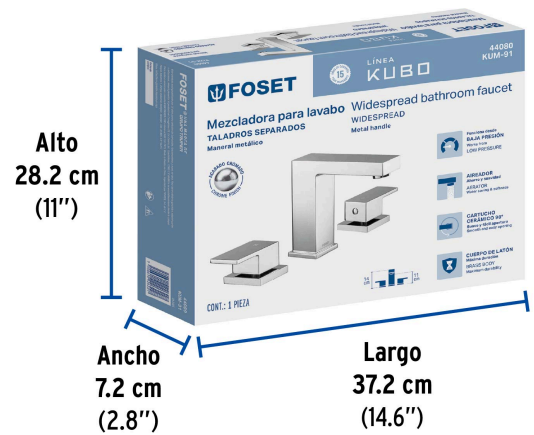

FOSET KUBO

CÓDIGO: 44080 CLAVE: KUM-91

Mezcladora para lavabo taladros separados, cromo, FOSET KUBO

- Cuello de latón para máxima duración
- Manerales metálicos
- Incluye manguera para instalación
- Se recomienda para uso en lavabos con una distancia mínima de 6" entre taladros

**Certificaciones y garantías**

- Cumple la norma: NMX-C-415-ONNCCE

**Especificaciones**

Acabado	Cromo
Distancia entre taladros	Taladros separados
Presión de trabajo	0.25 a 6.0 kgf/cm ²
Conexión de entrada	1/2" - 14 NPSM
Peso	2.35 kg
Pallet	96

País de origen

Producto fabricado en China bajo las estrictas especificaciones de Truper

Imágenes complementarias

EMPAQUE INDIVIDUAL

Peso: 2.56 kg (5.6 lb)

Imágenes complementarias

EMPAQUE INNER

EMPAQUE MÁSTER