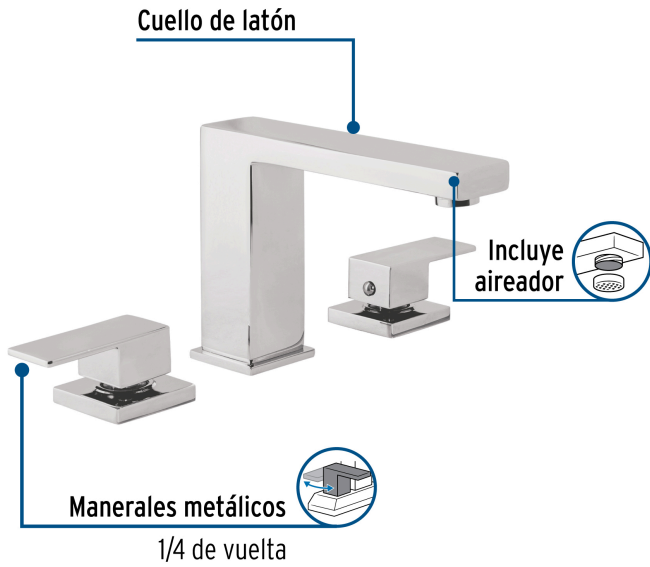

FOSET KUBO

CÓDIGO: 44080 CLAVE: KUM-91

Mezcladora para lavabo taladros separados, cromo, FOSET KUBO

- Cuello de latón para máxima duración
- Manerales metálicos
- Incluye manguera para instalación
- Se recomienda para uso en lavabos con una distancia mínima de 6" entre taladros

**Certificaciones y garantías**

- Cumple la norma: NMX-C-415-ONNCCE

**Especificaciones**

Acabado	Cromo
Distancia entre taladros	Taladros separados
Presión de trabajo	0.25 a 6.0 kgf/cm ²
Conexión de entrada	1/2" - 14 NPSM
Peso	2.35 kg
Pallet	96

País de origen

Producto fabricado en China bajo las estrictas especificaciones de Truper

Imágenes complementarias

EMPAQUE INDIVIDUAL

Peso: 2.56 kg (5.6 lb)

Imágenes complementarias

EMPAQUE INNER

EMPAQUE MÁSTER