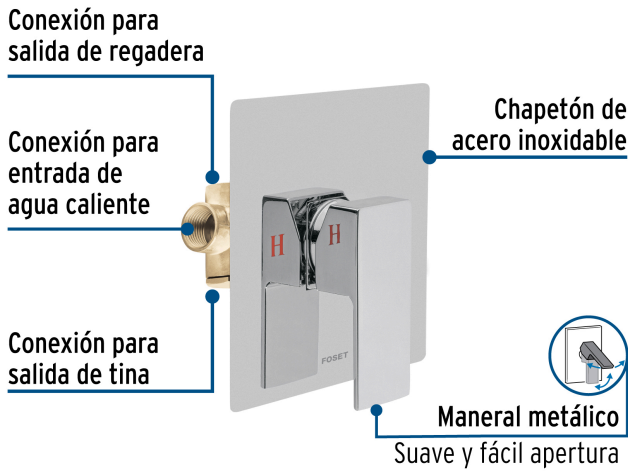

FOSET

CÓDIGO: 44081 CLAVE: KUM-71

Monomando para regadera sin desviador, cromo, FOSET KUBO

- Fabricado en latón para máxima duración
- Maneral metálico tipo palanca
- Conexión para salida de tina
- Cartucho cerámico (CARMO -21)

Certificaciones y garantías**Especificaciones**

Acabado	Cromo
Presión de trabajo	11 kgf/cm ²
Conexión de entrada salida	1/2" - 14 NPT
Peso	850 g
Pallet	432

País de origen**Fabricado en China bajo las estrictas especificaciones de Truper**

Refacciones

Código	Clave	Descripción
45232	CARMO-21	Cartucho cerámico monomando para regadera, FOSET

Imágenes complementarias

EMPAQUE INDIVIDUAL

Peso: 0.97 kg (2.1 lb)

Imágenes complementarias

EMPAQUE INNER