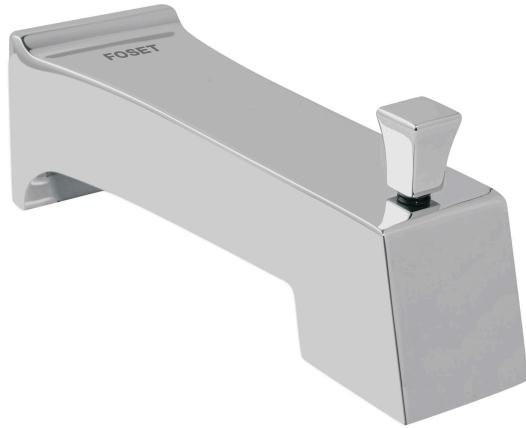

FOSET

CÓDIGO: 44088 CLAVE: KUR-51

Salida de tina con desviador, cromo, FOSET KUBO

- Cuerpo metálico con acabado cromado
- Con desviador

**Certificaciones y garantías****Especificaciones**

Acabado	Cromo
Conexión roscable	1/2" - 14 NPT
Largo	17 cm
Peso	480 g
Empaque individual	Caja
Pallet	864

País de origen**Producto fabricado en China bajo las estrictas especificaciones de Truper**

Imágenes complementarias

EMPAQUE INDIVIDUAL

Largo
17 cm

Alto
7.2 cm
(2.8")

Ancho
7.7 cm
(3")

Largo
18.5 cm
(7.3")

Peso: 0.54 kg (1.2 lb)

EMPAQUE INNER

Alto
15.1 cm
(6")

Ancho
8.5 cm
(3.3")

Largo
19.2 cm
(7.6")

Contiene: 2 piezas

Peso: 1.13 kg (2.5 lb)

EMPAQUE MÁSTER

Alto
32.2 cm
(12.7")

Ancho
27.7 cm
(11")

Largo
39.8 cm
(15.7")

Contiene: 12 inner (24 piezas)

Peso: 14.18 kg (31.3 lb)

Imágenes complementarias