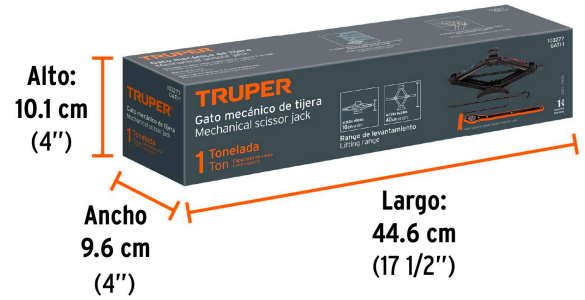

TRUPER

CÓDIGO: 103277 CLAVE: GATI-1

**Gato mecánico de tijera, 1 tonelada, TRUPER**

- Cuerpo de acero
- Soporte universal que se adapta a cualquier vehículo
- Manivela de acero y mango giratorio para una operación sencilla
- Compacto para fácil manejo y almacenamiento

**Certificaciones y garantías****Especificaciones**

Capacidad	1 ton
Altura máxima	40 cm
Altura mínima	10 cm

**Incluye**

- 1 matraca
- 1 manivela

**País de origen****Fabricado en China bajo las estrictas especificaciones de GRUPO TRUPER**

Imágenes complementarias

**EMPAQUE INDIVIDUAL**

Peso: 2.48 kg (5.5 lb)

**EMPAQUE MASTER**

Contiene: 10 piezas

Peso: 25.58 kg (56.4 lb)