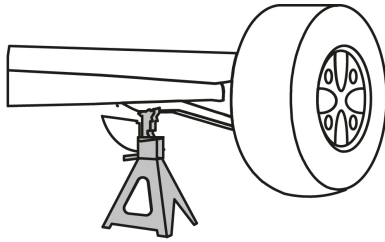

TRUPER

CÓDIGO: 103322 CLAVE: TORAU-2

Torres para auto, 2 toneladas, 2 piezas, TRUPER

- Asiento con diseño antideslizamiento que evita movimiento de la carga
- Barra de trinquete de hierro nodular para mayor resistencia
- Palanca para ajuste de altura
- Base ancha para mayor resistencia y estabilidad

Certificaciones y garantías**Especificaciones**

Capacidad	2 ton
Altura máxima	43 cm
Altura mínima	28 cm
Peso	2.6 kg

País de origen**Fabricado en China bajo las estrictas especificaciones de GRUPO TRUPER**

Imágenes complementarias

Ideal para sostener vehículos durante su reparación

EMPAQUE MASTER

Contiene: 2 piezas

Peso: 11.64 kg (25.7 lb)