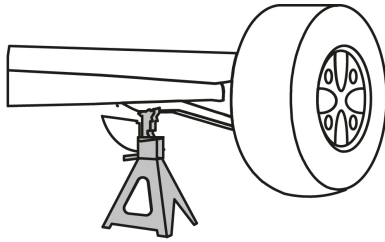

TRUPER

CÓDIGO: 103322 CLAVE: TORAU-2

Torres para auto, 2 toneladas, 2 piezas, TRUPER

- Asiento con diseño antideslizamiento que evita movimiento de la carga
- Barra de trinquete de hierro nodular para mayor resistencia
- Palanca para ajuste de altura
- Base ancha para mayor resistencia y estabilidad

Certificaciones y garantías**Especificaciones**

Capacidad	2 ton
Altura máxima	43 cm
Altura mínima	28 cm
Peso	2.6 kg

País de origen**Fabricado en China bajo las estrictas especificaciones de GRUPO TRUPER**

Imágenes complementarias

Ideal para sostener vehículos durante su reparación

EMPAQUE INDIVIDUAL

Peso: 5.6 kg (12.4 lb)

EMPAQUE MASTER

Contiene: 2 piezas

Peso: 11.64 kg (25.7 lb)