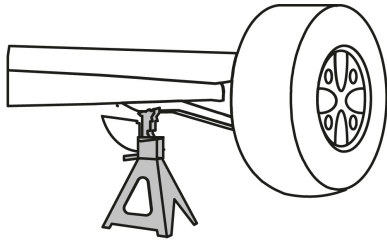

Imágenes complementarias