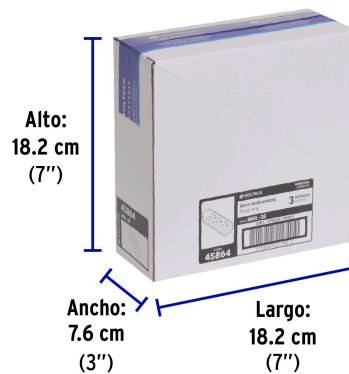

**Especificaciones técnicas**

Carga máxima	1,625 W
Tensión / Frecuencia	125 V / 60 Hz
Corriente	13 A
Calibre del cable	16 AWG (1.31 mm <sup>2</sup> )
Largo del cable	20 cm

**Datos de empaque**

Empaque individual: funda de cartón

### EMPAQUE INNER

Contiene: 6 piezas

Peso: 0.8 kg (1.8 lb)

### EMPAQUE MASTER

Contiene: 8 inner (48 piezas)

Peso: 6.76 kg (14.9 lb)