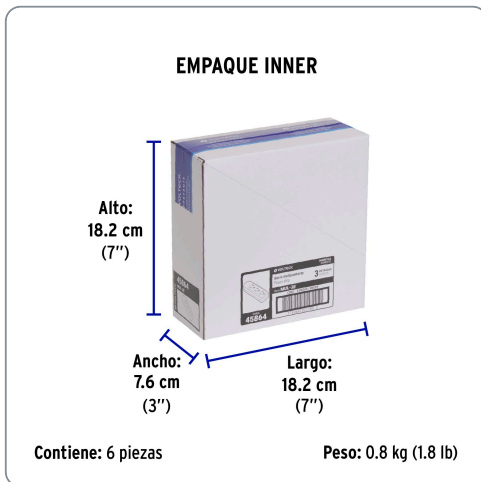

VOLTECK CÓDIGO: 45864 CLAVE: MUL-3E

Multicontacto doméstico 3 entradas, VOLTECK

- Fabricado en ABS y PVC
- 3 contactos aterrizados
- Ideal para conectar televisores, video juegos, equipos de cómputo, audio y video

Especificaciones técnicas	
Carga máxima	1,625 W
Tensión / Frecuencia	125 V / 60 Hz
Corriente	13 A
Calibre del cable	16 AWG (1.31 mm ²)
Largo del cable	20 cm

Datos de empaque	
Empaque Individual: Funda de cartón	
Empaque logístico	Cantidad
Inner	6

Contiene: 6 piezas

Peso: 0.8 kg (1.8 lb)

EMPAQUE MASTER

Contiene: 8 inner (48 piezas)

Peso: 6.76 kg (14.9 lb)