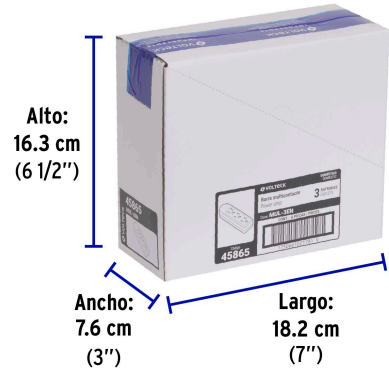

| Especificaciones técnicas |                                |
|---------------------------|--------------------------------|
| Carga máxima              | 1,625 W                        |
| Tensión / Frecuencia      | 125 V / 60 Hz                  |
| Corriente                 | 13 A                           |
| Calibre del cable         | 16 AWG (1.31 mm <sup>2</sup> ) |
| Largo del cable           | 20 cm                          |

| Datos de empaque                    |          |
|-------------------------------------|----------|
| Empaque Individual: Funda de cartón |          |
| Empaque logístico                   | Cantidad |
| Inner                               | 6        |

**Certificaciones y garantías**

Cumple la norma: NOM-003-SCFI

Producto fabricado en China bajo las estrictas especificaciones de TRUPER

**EMPAQUE INNER**

Contiene: 6 piezas

Peso: 0.76 kg (1.7 lb)

**EMPAQUE MASTER**

Contiene: 8 inner (48 piezas)

Peso: 6.44 kg (14.2 lb)