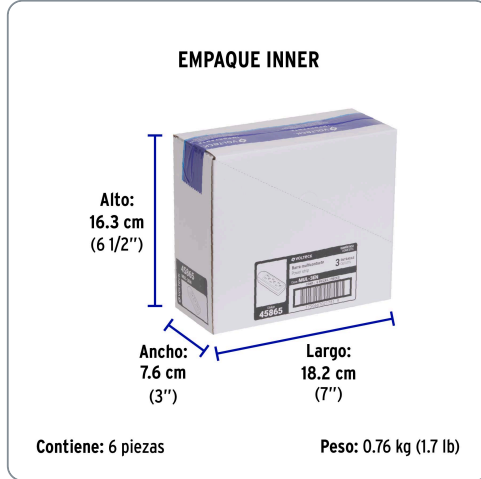

**VOLTECK** CÓDIGO: 45865 CLAVE: MUL-3EN

**Multicontacto doméstico 3 entradas, negro VOLTECK**

- Fabricado en ABS y PVC
- 3 contactos aterrizados
- Ideal para conectar televisores, video juegos, equipos de cómputo, audio y video

| Especificaciones técnicas |                                |
|---------------------------|--------------------------------|
| Carga máxima              | 1,625 W                        |
| Tensión / Frecuencia      | 125 V / 60 Hz                  |
| Corriente                 | 13 A                           |
| Calibre del cable         | 16 AWG (1.31 mm <sup>2</sup> ) |
| Largo del cable           | 20 cm                          |

| Datos de empaque                    |          |
|-------------------------------------|----------|
| Empaque Individual: Funda de cartón |          |
| Empaque logístico                   | Cantidad |
| Inner                               | 6        |

Contiene: 8 inner (48 piezas)

Peso: 6.44 kg (14.2 lb)