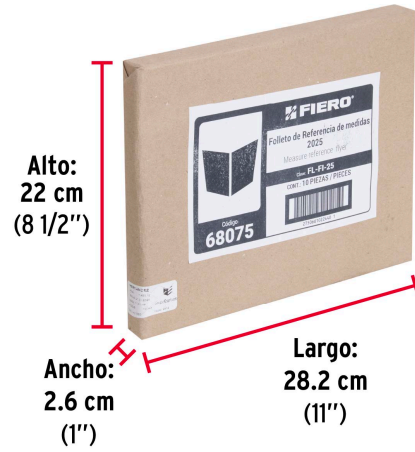

FIERO

CÓDIGO: 68075 CLAVE: FL-FI-25

Mostrario 2025 de referencia medidas de tornillería FIERO

- Mostrario con la línea completa de tornillería a tamaño real
- Ideal para cuando llega un usuario con una muestra y no conoce la medida
- **Escala 1:1**

Especificaciones

Pallet

5440

Imágenes complementarias

EMPAQUE INDIVIDUAL

Peso: 0.15 kg (0.3 lb)

EMPAQUE MASTER

Contiene: 10 piezas

Peso: 1.5 kg (3.3 lb)