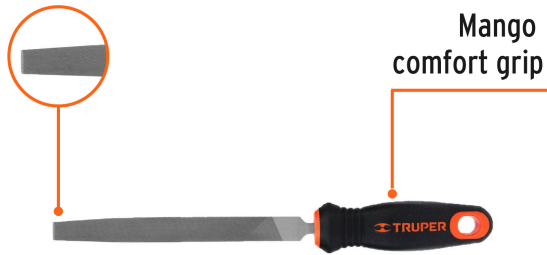

Imágenes complementarias