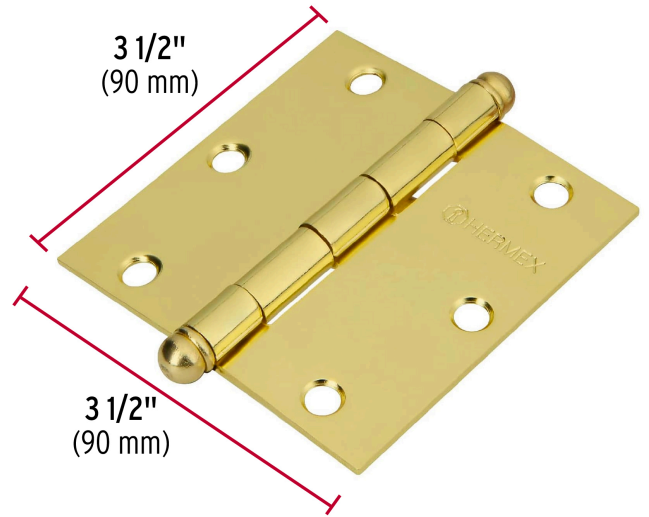

**HERMEX**

CÓDIGO: 43241 CLAVE: BC-351RB

**Bolsa 2 bisagras cuadradas 3-1/2" latonado, cabeza redonda**

- Fabricada en acero con acabado latonado
- Perno suelto con cabeza redonda
- 30% Mayor espesor que las marcas tradicionales
- En carpintería y en la industria mueblera

**Certificaciones y garantías****Especificaciones**

Medida	3-1/2" (90 mm)
Espesor	2.2 mm
Número de orificios	6
Empaque individual	Bolsa
Inner	6
Master	36
Pallet	2448

**País de origen****Fabricado en China bajo las estrictas especificaciones de GRUPO TRUPER**

Imágenes complementarias

Perno suelto con  
cabeza redonda

EMPAQUE INDIVIDUAL

Alto:  
19.3 cm  
(7 1/2")

Largo:  
7.4 cm  
(3")

Peso: 0.37 kg (0.8 lb)

Imágenes complementarias

**EMPAQUE INNER**

Contiene: 6 piezas

Peso: 2.26 kg (5 lb)

**EMPAQUE MASTER**

Contiene: 6 inner (36 piezas)

Peso: 13.82 kg (30.4 lb)