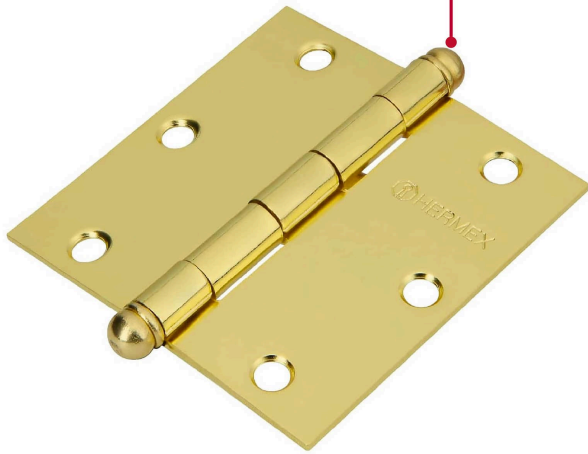

**HERMEX**

CÓDIGO: 43241 CLAVE: BC-351RB

**Bolsa 2 bisagras cuadradas 3-1/2" latonado, cabeza redonda**

- Fabricada en acero con acabado latonado
- Perno suelto con cabeza redonda
- 30% Mayor espesor que las marcas tradicionales
- En carpintería y en la industria mueblera

**Certificaciones y garantías****Especificaciones**

Medida	3-1/2" (90 mm)
Espesor	2.2 mm
Número de orificios	6
Empaque individual	Bolsa
Inner	6
Master	36
Pallet	2448

**País de origen****Fabricado en China bajo las estrictas especificaciones de GRUPO TRUPER**

Imágenes complementarias

Perno suelto con  
cabeza redonda

EMPAQUE INDIVIDUAL

Alto:  
19.3 cm  
(7 1/2")

Largo:  
7.4 cm  
(3")

Peso: 0.37 kg (0.8 lb)

Imágenes complementarias

**EMPAQUE INNER**