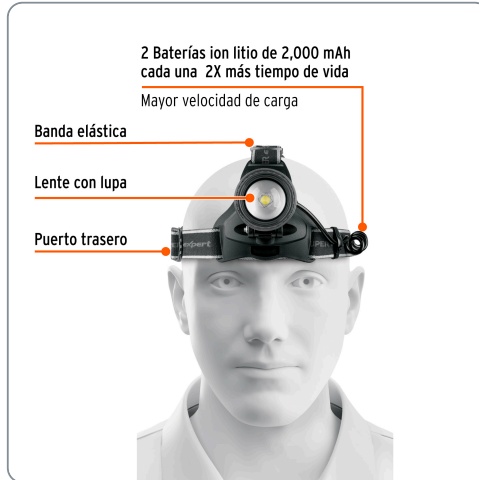

**TRUPER expert**

CÓDIGO: 103967

CLAVE: LI-CA-1700RX

## Linterna de minero LED 1700 lm, recargable, TRUPER EXPERT

- LED de alta luminosidad y alcance
- Cuerpo de aluminio
- Resistente a impactos y salpicaduras de agua

### Especificaciones técnicas

Luminosidad	1,700 lm (alto), 900 lm (bajo)
Distancia del haz de luz	300 m
Duración de la batería en uso	5 horas (alto), 10 horas (bajo)
Tiempo óptimo de carga	8 horas
Peso	320 g