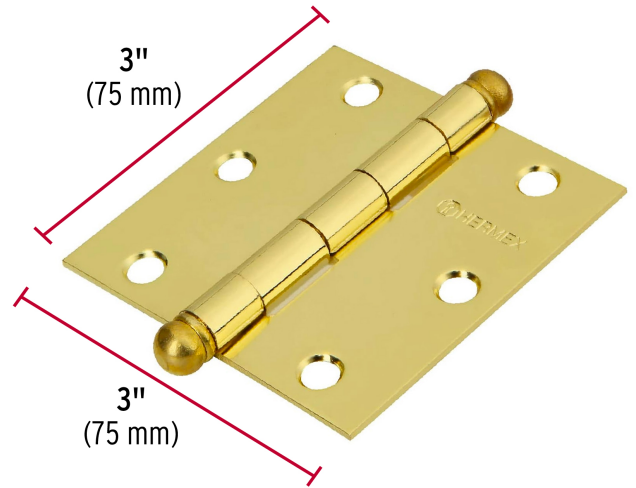

HERMEX

CÓDIGO: 43240 CLAVE: BC-301RB

Bolsa 2 bisagras cuadradas 3" latonado, cabeza redonda

- Fabricada en acero con acabado latonado
- Perno suelto con cabeza redonda
- 30% Mayor espesor que las marcas tradicionales
- En carpintería y en la industria mueblera

**Certificaciones y garantías****Especificaciones**

Medida	3" (75 mm)
Espesor	2 mm
Número de orificios	6
Empaque individual	Bolsa
Inner	6
Master	36
Pallet	3456

País de origen**Fabricado en China bajo las estrictas especificaciones de GRUPO TRUPER**

Imágenes complementarias

**Perno suelto con
cabeza redonda**

EMPAQUE INDIVIDUAL

**Alto:
17.5 cm
(7")**

**Largo:
7.3 cm
(3")**

Peso: 0.26 kg (0.6 lb)

Imágenes complementarias

EMPAQUE INNER

Contiene: 6 piezas

Peso: 1.63 kg (3.6 lb)

EMPAQUE MASTER

Contiene: 6 inner (36 piezas)

Peso: 10.12 kg (22.3 lb)