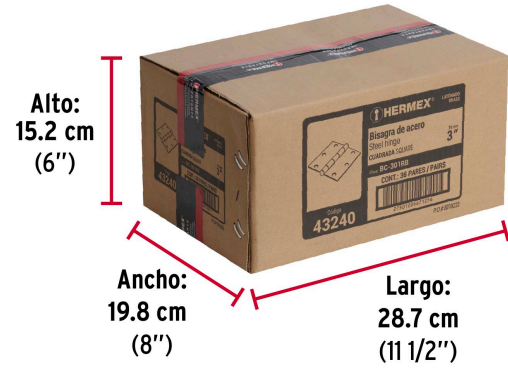

HERMEX

CÓDIGO: 43240 CLAVE: BC-301RB

Bolsa 2 bisagras cuadradas 3" latonado, cabeza redonda

- Fabricada en acero con acabado latonado
- Perno suelto con cabeza redonda
- 30% Mayor espesor que las marcas tradicionales
- En carpintería y en la industria mueblera

**Certificaciones y garantías****Especificaciones**

Medida	3" (75 mm)
Espesor	2 mm
Número de orificios	6
Empaque individual	Bolsa
Inner	6
Master	36
Pallet	3456

País de origen**Fabricado en China bajo las estrictas especificaciones de GRUPO TRUPER**

Imágenes complementarias

**Perno suelto con
cabeza redonda**

EMPAQUE INDIVIDUAL

**Alto:
17.5 cm
(7")**

**Largo:
7.3 cm
(3")**

Peso: 0.26 kg (0.6 lb)

Imágenes complementarias

EMPAQUE INNER

Contiene: 6 piezas

Peso: 1.63 kg (3.6 lb)

EMPAQUE MASTER

Contiene: 6 inner (36 piezas)

Peso: 10.12 kg (22.3 lb)