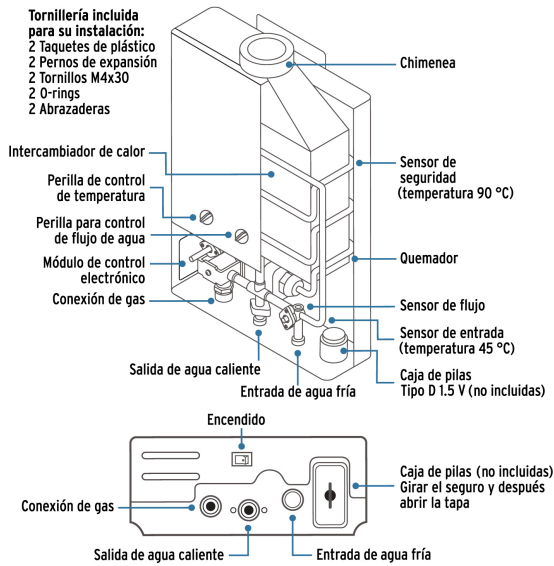

Imágenes complementarias