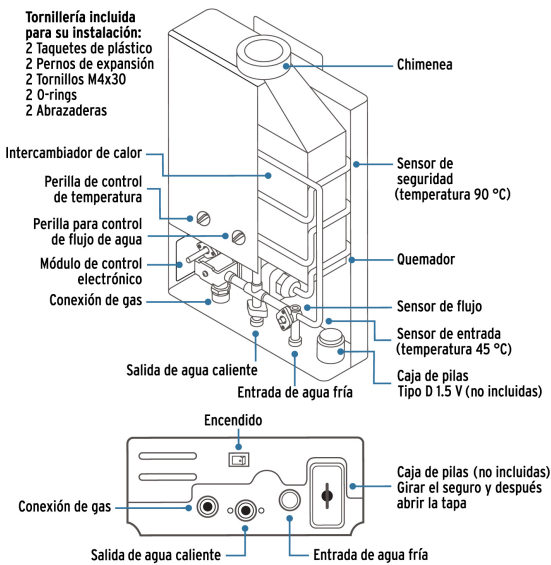

Imágenes complementarias

Ideal para espacios reducidos por su diseño compacto