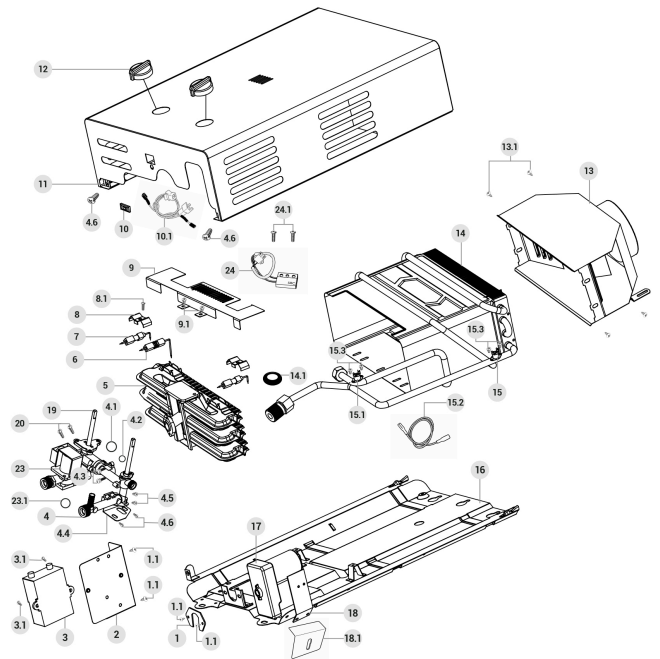

Imágenes complementarias

Ideal para espacios reducidos por su diseño compacto