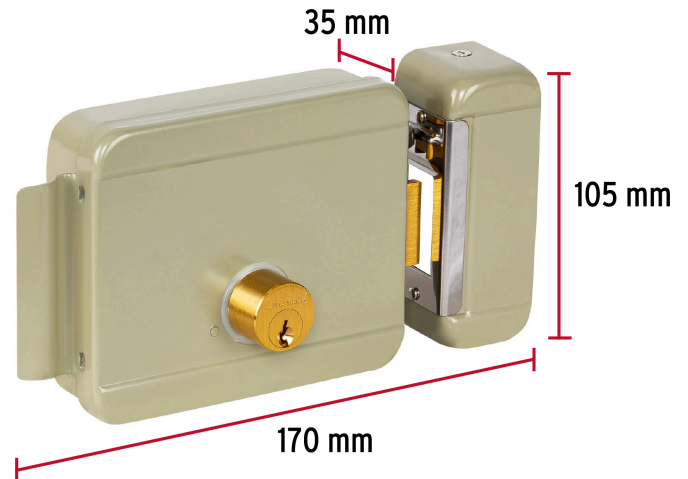

**HERMEX**

CÓDIGO: 47978 CLAVE: CEM-31D

**Cerradura electromecánica sin botón, derecha, HERMEX**

- Cilindro de latón sólido con 5 pernos para mayor seguridad contra robos
- Para apertura de puertas a distancia, se adapta a interfón
- Opera con llave en caso de interrupción eléctrica
- Para colocación en puertas metálicas o de madera con espesor hasta de 2" (50 mm)
- Se requiere transformador de 12 V c.a. (no incluido)
- Compatible con transformador modelo TRANS-CEM marca Hermex®

**Certificaciones y garantías****Especificaciones**

Modelo	Derecha
Espesor de puerta	2" (50 mm)
Dimensiones (ancho x largo x alto)	35 mm x 170 mm x 105 mm
Empaque individual	Caja
Inner	2
Máster	12
Pallet	288

**Incluye**

3 Llaves tradicionales

Chapetón

Tornillería para su instalación

Plantilla

**País de origen****Fabricado en China bajo las estrictas especificaciones de GRUPO TRUPER**

## Imágenes complementarias