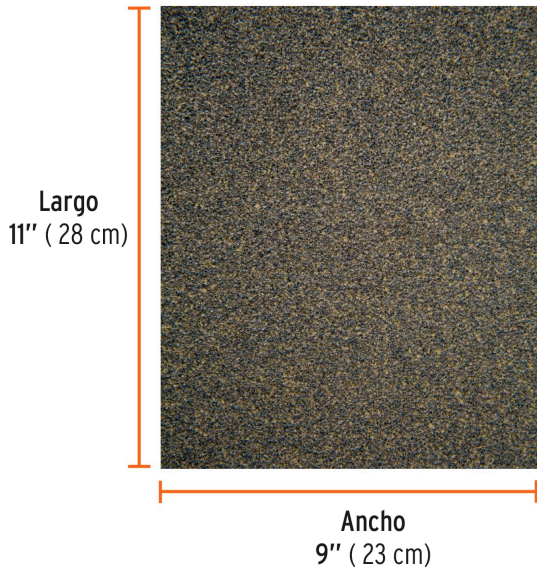

CÓDIGO: 11608 CLAVE: LIMA-50

Lija para madera papel cabinet, grano 50, TRUPER

- Fabricada en óxido de aluminio
- Alta remoción con menor esfuerzo
- Respaldo de papel cabinet de larga duración
- Para lijado en seco, manual o con máquinas
- Ideal para madera, plástico, lacas, pintura y metal no ferroso

**Certificaciones y garantías**

- Garantizado contra defectos de fabricación o mano de obra. La garantía se puede hacer válida con cualquier distribuidor de TRUPER

Especificaciones

Dimensiones (Ancho x Largo)	9" x 11" (23 cm x 28 cm)
Tamaño de grano	50
Empaque individual	Funda
Inner	25
Master	250
Pallet	16000

País de origen

Fabricado en Colombia bajo las estrictas especificaciones de GRUPO TRUPER

Imágenes complementarias

EMPAQUE INNER

Contiene: 25 piezas

Peso: 1.28 kg (2.8 lb)

Imágenes complementarias

EMPAQUE MASTER

Contiene: 10 inner (250 piezas)

Peso: 13.2 kg (29 lb)