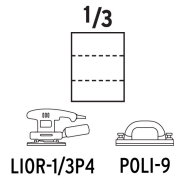

1/2

Lijadoras de 1/2

1/4

LIOR-1/4A3
LIOR-1/4N2

1/3

LIOR-1/3P4 POLI-9

Material

Plástico

Madera

Lacas y pintura

Metal no ferroso

50
Grano

Especificaciones técnicas	
Tamaño de grano	50
Mineral	Óxido de aluminio
Dimensiones (Ancho x Largo)	9" x 11" (23 x 28 cm)
Contenido	25 piezas

Datos de empaque	
Empaque individual: Funda	
Empaque logístico	Cantidad
Inner	25
Máster	250
Pallet	16000

Opciones de corte en hojas

Material

Plástico

Madera

Lacas y pintura

Metal no ferroso

EMPAQUE INNER

Contiene: 25 piezas