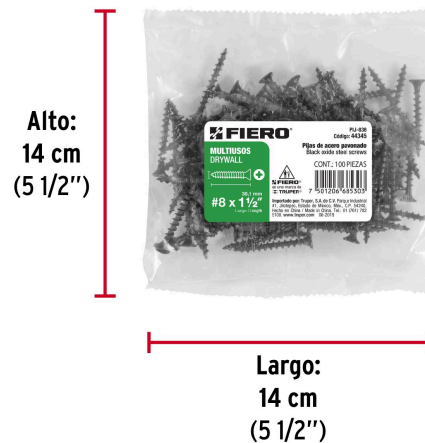

País de origen**Fabricado en México bajo las estrictas especificaciones de GRUPO TRUPER**

Datos de Empaque (Medidas y pesos aproximados)

Empaque Individual

Medidas: Alto: 14 cm (5 1/2") Ancho: 1.4 cm (1/2") Largo: 14 cm (5 1/2")
Peso: 0.22 kg (0.49 lb)

Inner

Medidas: Alto: 10.5 cm (4 1/4") Ancho: 12 cm (4 3/4") Largo: 16 cm (6 1/4")
Peso: 1.42 kg (3.13 lb)

Master

Medidas: Alto: 22.8 cm (9") Ancho: 34.2 cm (13 1/2") Largo: 37.8 cm (14 3/4")
Peso: 17.54 kg (38.67 lb)

Imágenes complementarias

Calibre / Diámetro
 #8 / 4.2 mín. - 4.5 máx. mm

EMPAQUE INDIVIDUAL

Peso: 0.22 kg (0.49 lb)

Imágenes complementarias

EMPAQUE INNER

Contiene: 6 piezas

Peso: 1.42 kg (3.13 lb)

EMPAQUE MASTER

Contiene: 12 inner (72 piezas)

Peso: 17.54 kg (38.67 lb)