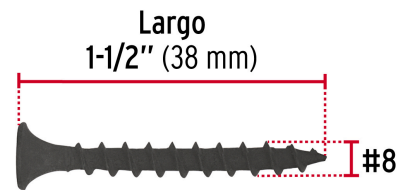

Datos de Empaque (Medidas y pesos aproximados)

Empaque Individual

Medidas: Alto: 14 cm (5 1/2") Ancho: 1.4 cm (1/2") Largo: 14 cm (5 1/2")
Peso: 0.22 kg (0.49 lb)

Inner

Medidas: Alto: 10.5 cm (4 1/4") Ancho: 12 cm (4 3/4") Largo: 16 cm (6 1/4")
Peso: 1.42 kg (3.13 lb)

Master

Medidas: Alto: 22.8 cm (9") Ancho: 34.2 cm (13 1/2") Largo: 37.8 cm (14 3/4")
Peso: 17.54 kg (38.67 lb)

Imágenes complementarias

Calibre / Diámetro
#8 / 4.2 mín. - 4.5 máx. mm