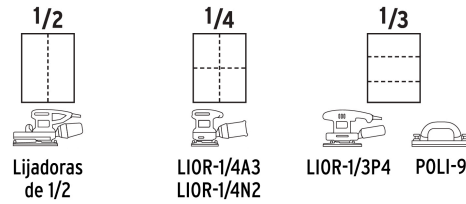

36
Grano

Especificaciones técnicas	
Tamaño de grano	36
Mineral	Óxido de aluminio
Dimensiones (Ancho x Largo)	9" x 11" (23 x 28 cm)
Contenido	25 piezas

Datos de empaque	
Empaque Individual: Funda	
Empaque logístico	Cantidad
Inner	25
Master	250
Pallet	12000

Opciones de corte en hojas

Material

EMPAQUE INNER

Contiene: 25 piezas

Peso: 1.78 kg (4 lb)

EMPAQUE MASTER

Contiene: 10 inner (250 piezas)

Peso: 19.08 kg (42 lb)