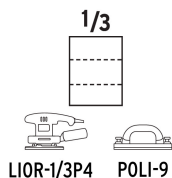

| Datos de empaque | |
|---------------------------|----------|
| Empaque Individual: Funda | |
| Empaque logístico | Cantidad |
| Inner | 25 |
| Master | 250 |
| Pallet | 24000 |

Certificaciones y garantías

© 2026 TRUPER, S.A. DE C.V. TODOS LOS DERECHOS RESERVADOS.

Opciones de corte en hojas

Material

EMPAQUE INNER

Contiene: 25 piezas

Peso: 0.96 kg (2 lb)

EMPAQUE MASTER

Contiene: 10 inner (250 piezas)