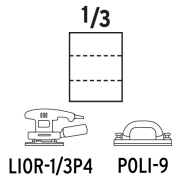

**Opciones de corte en hojas**

1/2

Lijadoras de 1/2

1/4

LIOR-1/4A3  
LIOR-1/4N2

1/3

LIOR-1/3P4 POLI-9

**Material**

Plástico

Madera

Lacas y pintura

Metal ferroso y no ferroso

**120**  
Grano

Especificaciones técnicas	
Tamaño de grano	120
Mineral	Óxido de aluminio
Dimensiones (Ancho x Largo)	9" x 11" (23 x 28 cm)
Contenido	25 piezas

Producto fabricado en Colombia bajo las estrictas especificaciones de Truper

**Opciones de corte en hojas**

**Material**

**EMPAQUE INNER**

Largo: 23.2 cm (9")

Contiene: 25 piezas

Peso: 0.94 kg (2.1 lb)

**EMPAQUE MASTER**