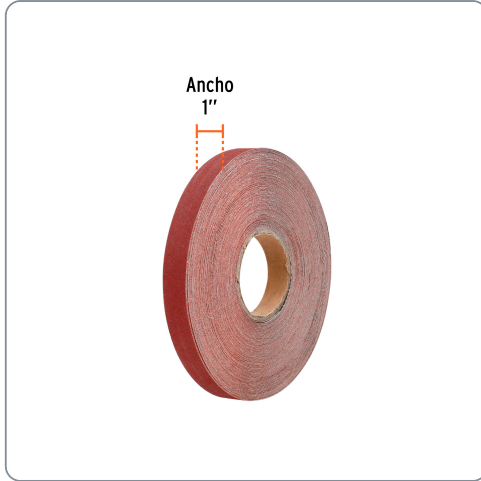

**TRUPER** CÓDIGO: 11660 CLAVE: LIPL-100-1X45

**Rollo de 45 m de lija para plomero grano 100 ancho 1"**

- Para metales ferrosos y no ferrosos
- Ideal para limpieza, rayado de superficies y aplicación de adhesivos en trabajos de plomería

**100**  
Grano

Especificaciones técnicas	
Tamaño de grano	100
Mineral	Óxido de aluminio
Dimensiones (Ancho x Largo)	1" x 45 m (25 mm x 148 ft)

Datos de empaque	
Empaque individual: Caja	
Empaque logístico	Cantidad
Inner	3
Máster	12
Pallet	480