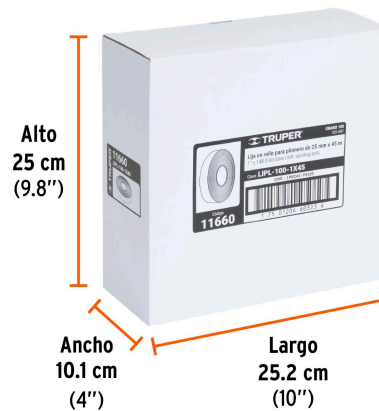

**TRUPER** CÓDIGO: 11660 CLAVE: LIPL-100-1X45

**Rollo de 45 m de lija para plomero grano 100 ancho 1"**

- Para metales ferrosos y no ferrosos
- Ideal para limpieza, rayado de superficies y aplicación de adhesivos en trabajos de plomería

**100**  
Grano

Especificaciones técnicas	
Tamaño de grano	100
Mineral	Óxido de aluminio
Dimensiones (Ancho x Largo)	1" x 45 m (25 mm x 148 ft)

Datos de empaque	
Empaque individual: Caja	
Empaque logístico	Cantidad
Inner	3
Máster	12
Pallet	480

**EMPAQUE INDIVIDUAL**

Peso: 0.91 kg (2 lb)

**EMPAQUE INNER**

Contiene: 3 piezas

Peso: 2.89 kg (6.4 lb)

**EMPAQUE MÁSTER**

Contiene: 4 inner (12 piezas)

Peso: 12.2 kg (26.9 lb)