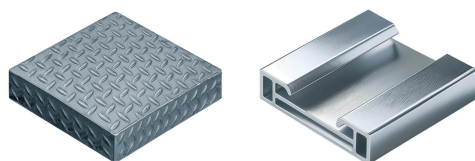

Materiales

Metal ferroso y no ferroso