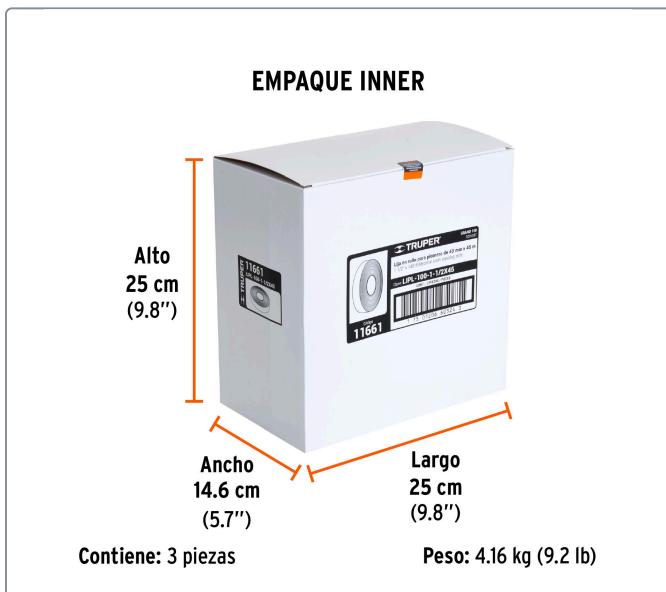

Los productos ilustrados y la información pueden cambiar sin previo aviso, como resultado de nuestros procesos de mejora continua.

Prohibida su reproducción o divulgación total o parcial, así como su uso o aprovechamiento sin autorización escrita de Truper, S.A. de C.V.

© 2026 TRUPER, S.A. DE C.V. TODOS LOS DERECHOS RESERVADOS.