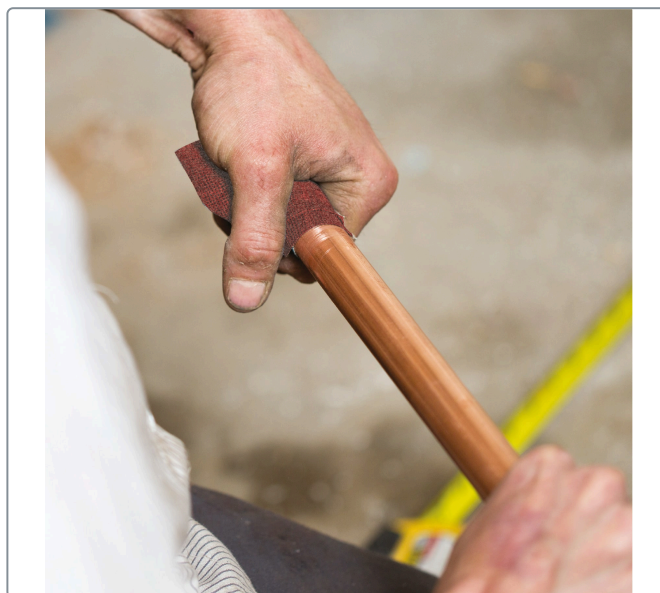

Los productos ilustrados y la información pueden cambiar sin previo aviso, como resultado de nuestros procesos de mejora continua.

Prohibida su reproducción o divulgación total o parcial, así como su uso o aprovechamiento sin autorización escrita de Truper, S.A. de C.V.

© 2026 TRUPER, S.A. DE C.V. TODOS LOS DERECHOS RESERVADOS.