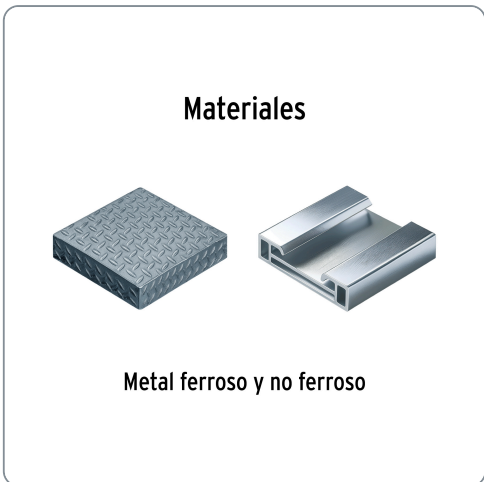

**TRUPER** CÓDIGO: 11662 CLAVE: LIPL-120-1X45

**Rollo de 45 m de lija para plomero grano 120 ancho 1"**

- Para metales ferrosos y no ferrosos
- Ideal para limpieza, rayado de superficies y aplicación de adhesivos en trabajos de plomería

**120**

**Grano**

Especificaciones técnicas	
Tamaño de grano	120
Mineral	<b>Óxido de aluminio</b>
Dimensiones (Ancho x Largo)	<b>1" x 45 m (25 mm x 148 ft)</b>

Datos de empaque	
Empaque individual: Caja	
Empaque logístico	Cantidad
<b>Inner</b>	<b>3</b>
<b>Máster</b>	<b>12</b>
<b>Pallet</b>	<b>480</b>