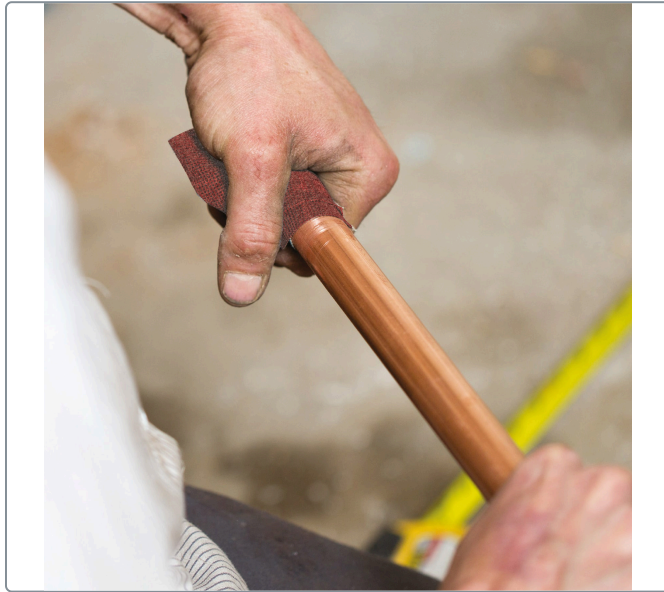

EMPAQUE INDIVIDUAL

Peso: 0.82 kg (1.8 lb)

EMPAQUE INNER

Contiene: 3 piezas

Peso: 2.52 kg (5.6 lb)

EMPAQUE MÁSTER

Contiene: 4 inner (12 piezas)

Peso: 10.88 kg (24 lb)