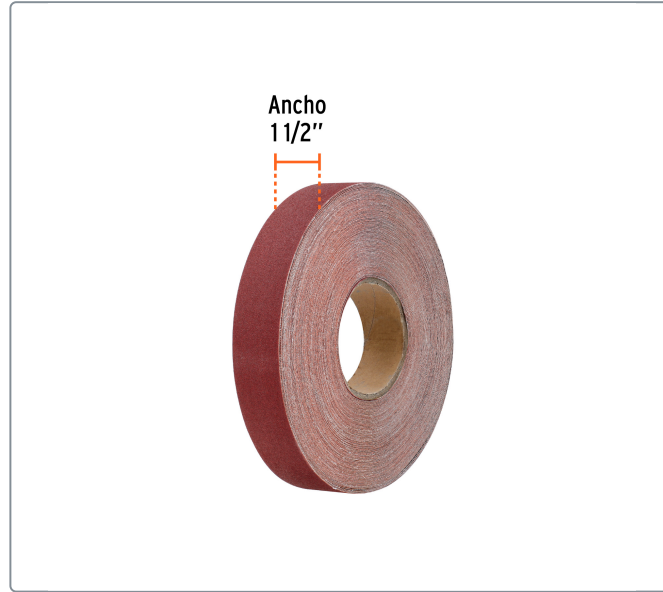

**TRUPER** CÓDIGO: 11663 CLAVE: LIPL-120-1-1/2X45

**Rollo de 45 m de lija para plomero grano 120 ancho 1-1/2"**

- Para metales ferrosos y no ferrosos
- Ideal para limpieza, rayado de superficies y aplicación de adhesivos en trabajos de plomería

**120**

**Grano**

Especificaciones técnicas	
Tamaño de grano	120
Mineral	<b>Óxido de aluminio</b>
Dimensiones (Ancho x Largo)	<b>1 1/2" x 45 m (38 mm x 148 ft)</b>

Datos de empaque	
Empaque individual: Caja	
Empaque logístico	Cantidad
<b>Inner</b>	<b>3</b>
<b>Máster</b>	<b>12</b>
<b>Pallet</b>	<b>288</b>

**EMPAQUE INDIVIDUAL**

Alto 24 cm (9.4")

Ancho 4.5 cm (1.8")

Largo 24 cm (9.4")

Peso: 1.31 kg (2.9 lb)

**EMPAQUE INNER**

Alto 25 cm (9.8")

Ancho 14.5 cm (5.7")

Largo 25 cm (9.8")

Contiene: 3 piezas

Peso: 4.06 kg (9 lb)

**EMPAQUE MÁSTER**

Alto 31.6 cm (12.4")

Ancho 27.7 cm (11")

Largo 52 cm (20.5")

Contiene: 4 inner (12 piezas)