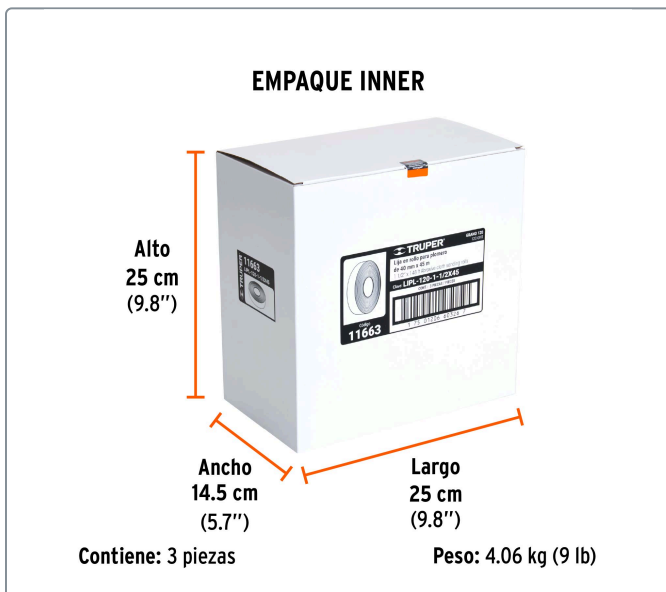

Los productos ilustrados y la información pueden cambiar sin previo aviso, como resultado de nuestros procesos de mejora continua.

Prohibida su reproducción o divulgación total o parcial, así como su uso o aprovechamiento sin autorización escrita de Truper, S.A. de C.V.

© 2026 TRUPER, S.A. DE C.V. TODOS LOS DERECHOS RESERVADOS.