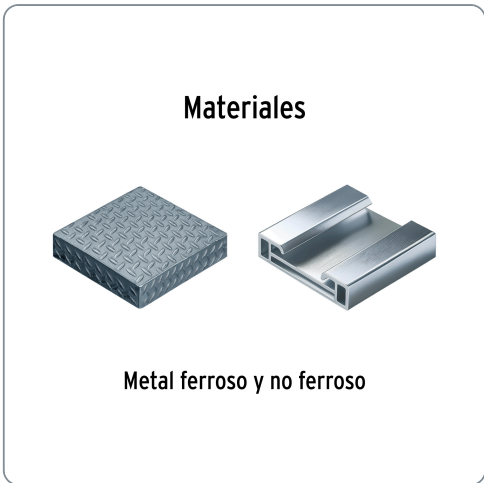

**TRUPER** CÓDIGO: 11663 CLAVE: LIPL-120-1-1/2X45

**Rollo de 45 m de lija para plomero grano 120 ancho 1-1/2"**

- Para metales ferrosos y no ferrosos
- Ideal para limpieza, rayado de superficies y aplicación de adhesivos en trabajos de plomería

**120**

**Grano**

Especificaciones técnicas	
Tamaño de grano	120
Mineral	<b>Óxido de aluminio</b>
Dimensiones (Ancho x Largo)	<b>1 1/2" x 45 m (38 mm x 148 ft)</b>

Datos de empaque	
Empaque individual: Caja	
Empaque logístico	Cantidad
<b>Inner</b>	<b>3</b>
<b>Máster</b>	<b>12</b>
<b>Pallet</b>	<b>288</b>