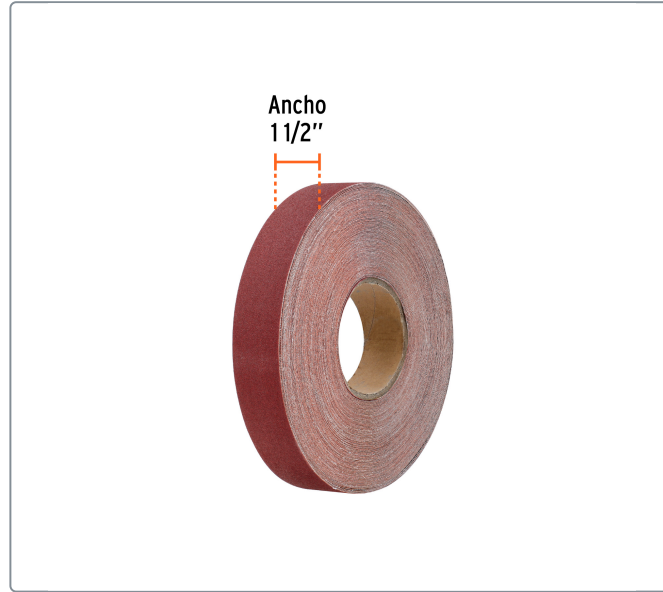

EMPAQUE INDIVIDUAL

Peso: 1.31 kg (2.9 lb)

EMPAQUE INNER

Contiene: 3 piezas   **Peso: 4.06 kg (9 lb)**

EMPAQUE MÁSTER

Contiene: 4 inner (12 piezas)   **Peso: 16.36 kg (36 lb)**