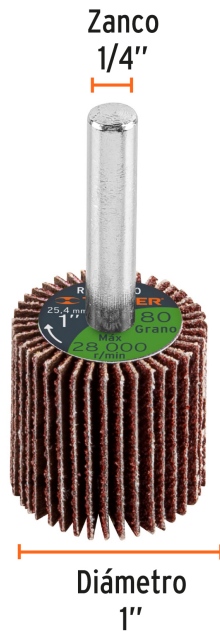

Imágenes complementarias