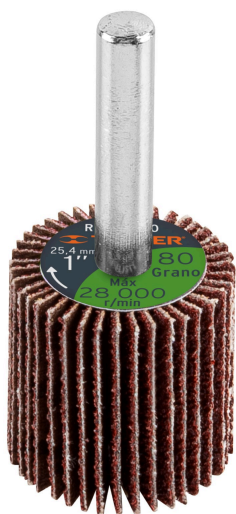

TRUPER

CÓDIGO: 13034 CLAVE: RUFLA-180

**Rueda flap de 1", grano 80, TRUPER**

- Fabricada en óxido de aluminio
- Respaldo de algodón con gran flexibilidad
- Ideal para lugares de difícil acceso
- Para trabajar sobre superficies planas o irregulares

**Certificaciones y garantías**

- Garantizado contra defectos de fabricación o mano de obra. La garantía se puede hacer válida con cualquier distribuidor de TRUPER

**Especificaciones**

<b>Díámetro</b>	1" (25.4 mm)
<b>Tamaño de grano</b>	80
<b>Zanco</b>	1/4"
<b>Velocidad máxima</b>	28,000 rpm
<b>Empaque individual</b>	Blíster
<b>Inner</b>	6
<b>Master</b>	96
<b>Pallet</b>	4608

**EMPAQUE MÁSTER**

Contiene: 16 inner (96 piezas)

Peso: 3.76 kg (8.3 lb)

Imágenes complementarias