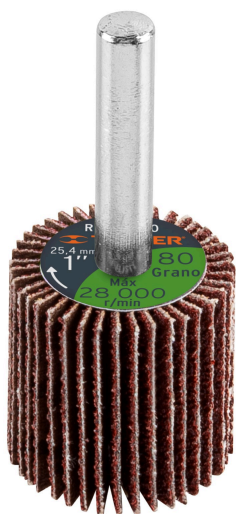

TRUPER

CÓDIGO: 13034 CLAVE: RUFLA-180

Rueda flap de 1", grano 80, TRUPER

- Fabricada en óxido de aluminio
- Respaldo de algodón con gran flexibilidad
- Ideal para lugares de difícil acceso
- Para trabajar sobre superficies planas o irregulares

**Certificaciones y garantías**

- Garantizado contra defectos de fabricación o mano de obra. La garantía se puede hacer válida con cualquier distribuidor de TRUPER

Especificaciones

Díámetro	1" (25.4 mm)
Tamaño de grano	80
Zanco	1/4"
Velocidad máxima	28,000 rpm
Empaque individual	Blíster
Inner	6
Máster	96
Pallet	4608

Imágenes complementarias

EMPAQUE MÁSTER

Contiene: 16 inner (96 piezas)

Peso: 3.76 kg (8.3 lb)