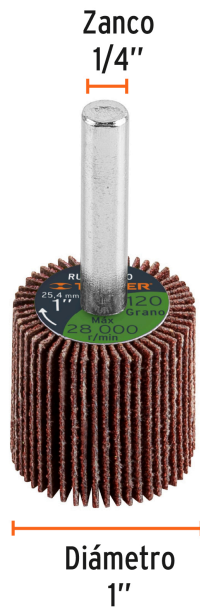

Imágenes complementarias