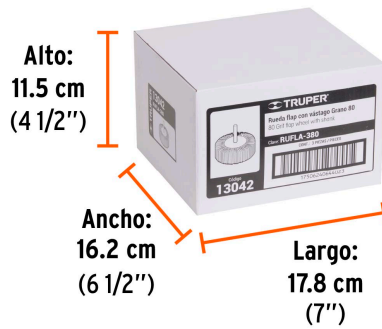

**Certificaciones y garantías**

- Garantizado contra defectos de fabricación o mano de obra. La garantía se puede hacer válida con cualquier distribuidor de TRUPER

**Especificaciones**

<b>Diámetro</b>	3" (76 mm)
<b>Tamaño de grano</b>	80
<b>Zanco</b>	1/4"
<b>Velocidad máxima</b>	20,000 rpm
<b>Empaque individual</b>	Blíster
<b>Inner</b>	3
<b>Máster</b>	48
<b>Pallet</b>	768

**País de origen**

Fabricado en China bajo las estrictas especificaciones de GRUPO TRUPER

**Imágenes complementarias**

**EMPAQUE INDIVIDUAL**

Peso: 0.12 kg (0.3 lb)

**EMPAQUE INNER**

Contiene: 3 piezas

Peso: 0.44 kg (1 lb)

**EMPAQUE MASTER**

Contiene: 16 inner (48 piezas)

Peso: 7.72 kg (17 lb)

Imágenes complementarias