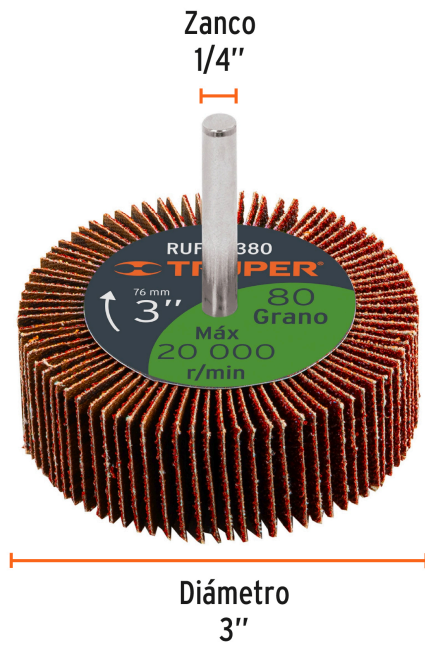

Imágenes complementarias