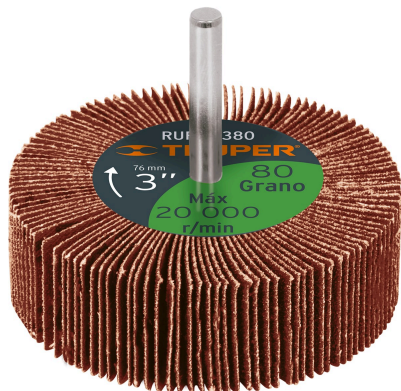

TRUPER

CÓDIGO: 13042 CLAVE: RUFLA-380

**Rueda flap de 3", grano 80, TRUPER**

- Fabricada en óxido de aluminio
- Respaldo de algodón con gran flexibilidad
- Ideal para lugares de difícil acceso
- Para trabajar sobre superficies planas o irregulares

**Certificaciones y garantías**

- Garantizado contra defectos de fabricación o mano de obra. La garantía se puede hacer válida con cualquier distribuidor de TRUPER

**Especificaciones**

<b>Diámetro</b>	3" (76 mm)
<b>Tamaño de grano</b>	80
<b>Zanco</b>	1/4"
<b>Velocidad máxima</b>	20,000 rpm
<b>Empaque individual</b>	Blíster
<b>Inner</b>	3
<b>Máster</b>	48
<b>Pallet</b>	768

**País de origen**

Fabricado en China bajo las estrictas especificaciones de GRUPO TRUPER

**Imágenes complementarias**

**EMPAQUE INDIVIDUAL**

Peso: 0.12 kg (0.3 lb)

**EMPAQUE INNER**

Contiene: 3 piezas

Peso: 0.44 kg (1 lb)

**EMPAQUE MASTER**

Contiene: 16 inner (48 piezas)

Peso: 7.72 kg (17 lb)

Imágenes complementarias