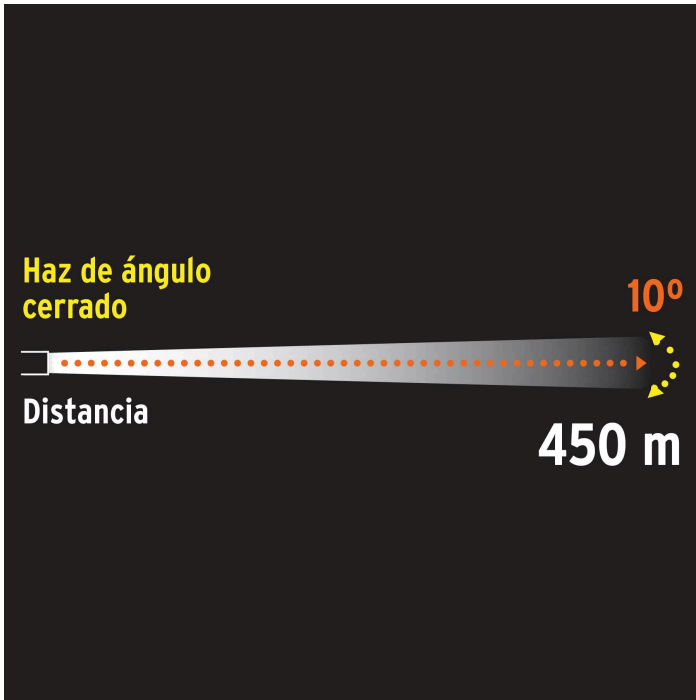

Imágenes complementarias