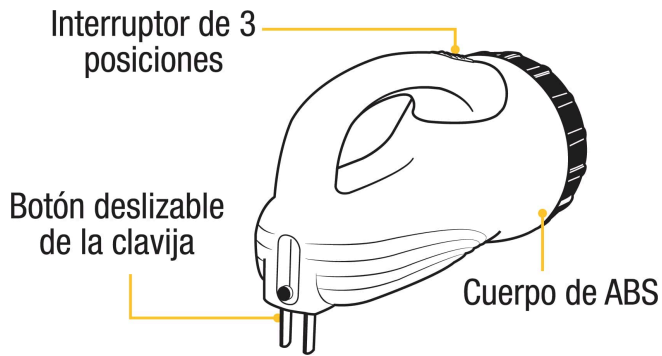

Imágenes complementarias

Modos de iluminación

Alto

Bajo