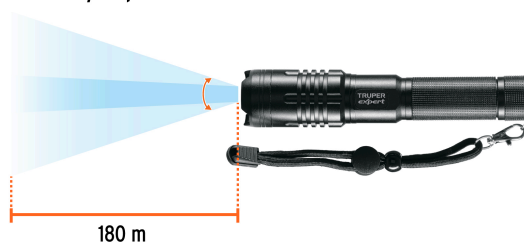

TRUPER expert

CÓDIGO: 16777

CLAVE: LIXR-2AA

Linterna LED recargable, de aluminio, 500 lm, TRUPER EXPERT

- LED de alta luminosidad y alcance
- Cuerpo de aluminio
- Diseño táctico

Lúmenes

500 lm

Batería ion litio

Especificaciones técnicas	
Luminosidad	500 lm (alto), 170 lm (bajo)
Distancia del haz de luz	180 m
Duración de la batería en uso alto	3 horas
Duración de la batería en uso bajo	9 horas
Tiempo óptimo de carga	8 h
Peso	180 g

Incluye
1 Cable USB-MICRO

Modos de iluminación

	Lúmenes	Duración
 Alto	500 lm	3 h
 Bajo	170 lm	9 h

Incluye cargador USB y C.A.

Haz de luz ajustable, ángulo cerrado y amplio 10° - 100°

Incluye cargador USB y C.A.

EMPAQUE INDIVIDUAL

Alto:
24.3 cm
(9 1/2")

Largo:
13 cm
(5")

Peso: 0.22 kg (0.5 lb)

EMPAQUE INNER

Alto:
13.5 cm
(5 1/2")

Ancho:
6.5 cm
(2 1/2")

Largo:
25 cm
(10")