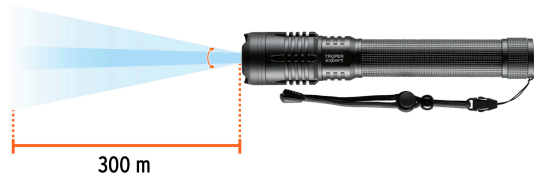

TRUPER expert

CÓDIGO: 16779

CLAVE: LIXR-3D

Linterna LED recargable, de aluminio, 2,000 lm, TRUPER EXPERT

- LED de alta luminosidad y alcance
- Cuerpo de aluminio
- Diseño táctico

Lúmenes

2000 lm

Batería ion litio

Especificaciones técnicas	
Luminosidad	2,000 lm (alto), 670 lm (bajo)
Distancia del haz de luz	300 m
Duración de la batería en uso alto	4 horas
Duración de la batería en uso bajo	8 horas
Tiempo óptimo de carga	8 horas
Peso	434 g

Haz de luz ajustable, ángulo cerrado y amplio 10° - 100°

Modos de iluminación

	Lúmenes	Duración
Alto	2,000 lm	4 h
Bajo	670 lm	8 h

EMPAQUE INNER

Contiene: 2 piezas

Peso: 1 kg (2.2 lb)

EMPAQUE MASTER

Contiene: 18 inner (36 piezas)