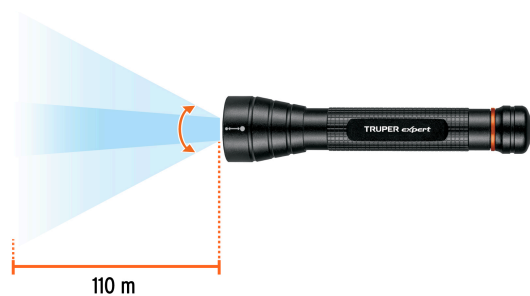

TRUPER expert

CÓDIGO: 18800

CLAVE: LINA-2AAN

Linterna de aluminio LED Cree 235 lm con 2 pilas AA, EXPERT

- LED de alta luminosidad y alcance
- Cuerpo de aluminio
- Modos de iluminación: Alto, bajo e intermitente

Lúmenes

235 lm

Tecnología **KLINLITE**
Lente tipo lupa

De pilas

Haz de luz ajustable

IPX4

Especificaciones técnicas	
Luminosidad	235 lm (alto), 100 lm (bajo)
Distancia del haz de luz	110 m
Duración de la batería en uso alto	3.5 horas
Duración de la batería en uso bajo	5.5 horas
Peso	96 g

Diámetro
3 cm

Largo
17 cm

Incluye 2 pilas AA

Modos de iluminación

Alto

Bajo

Intermitente

Modos de iluminación

	Lúmenes	Duración
 Alto	235 lm	3.5 h
 Bajo	100 lm	5.5 h

HAZ DE LUZ AJUSTABLE

Incluye 2 pilas AA

Haz de luz ajustable, ángulo cerrado y amplio 10° - 100°

EMPAQUE MASTER

Contiene: 6 inner (36 piezas)

Peso: 8.2 kg (18 lb)