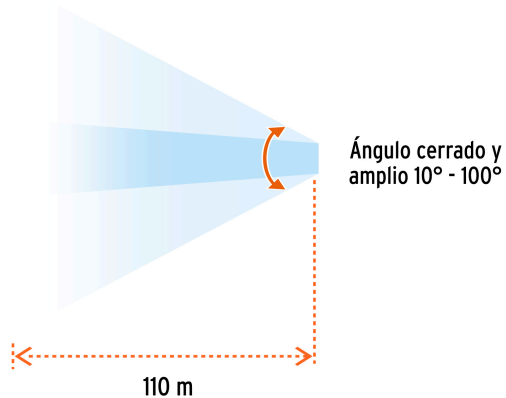

Lúmenes

235 lm

Tecnología **KLINLITE**
Lente tipo lupa

De pilas

Haz de luz ajustable

IPX4

Especificaciones técnicas	
Luminosidad	235 lm (alto), 100 lm (bajo)
Distancia del haz de luz	110 m
Duración de la batería en uso alto	3.5 horas
Duración de la batería en uso bajo	5.5 horas
Peso	96 g

Haz de luz ajustable

Grado de protección (IP)

1º DÍGITO: PROTECCIÓN CONTRA SÓLIDOS	2º DÍGITO: PROTECCIÓN CONTRA LÍQUIDOS
X Sin protección	X Sin protección
1 Protección contra objetos de diámetro superior a 50 mm	1 Protección contra goteo vertical o condensación
2 Protección contra objetos de diámetro superior a 12 mm	2 Protección contra goteo con una inclinación de 15°
3 Protección contra objetos de diámetro superior a 2.5 mm	3 Protección contra goteo con una inclinación de 60°
4 Protección contra objetos de diámetro superior a 1 mm	4 Protección contra salpicaduras de gotas en todas direcciones
5 Protegido contra ingreso limitado de polvo	5 Protección contra chorros de agua a baja presión
6 Totalmente protegido contra polvo	6 Protección contra potentes y continuos chorros de agua
	7 Protección contra inmersiones temporales
	8 Protección contra inmersiones prolongadas o permanentes

Diámetro
3 cm

Largo
17 cm

Incluye 2 pilas AA

Modos de iluminación

Alto

Bajo

Intermitente

Modos de iluminación

	Lúmenes	Duración
 Alto	235 lm	3.5 h
 Bajo	100 lm	5.5 h

HAZ DE LUZ AJUSTABLE

Incluye 2 pilas AA

Haz de luz ajustable, ángulo cerrado y amplio 10° - 100°

EMPAQUE MASTER

Contiene: 6 inner (36 piezas)

Peso: 8.2 kg (18 lb)