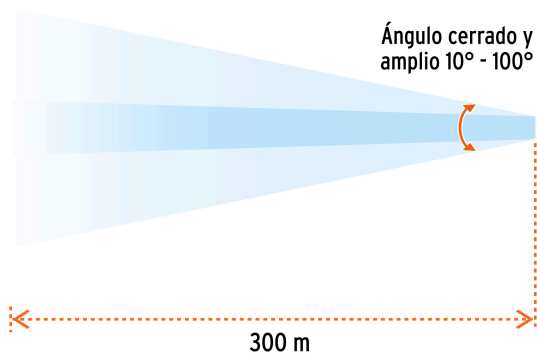

Linterna de aluminio LED Cree 850 lm con 3 pilas D, EXPERT

- LED de alta luminosidad y alcance
- Cuerpo de aluminio
- Resistente a impactos y salpicaduras de agua

Datos de empaque	
Empaque individual: blíster	
Empaque logístico	Cantidad
Inner	2
Máster	6
Pallet	288

Haz de luz ajustable

De pilas

IPX4

Especificaciones técnicas	
Luminosidad	850 lm (alto), 450 lm (bajo)
Distancia del haz de luz	300 m
Duración de la batería en uso alto	25 horas
Duración de la batería en uso bajo	40 horas
Peso	430 g

Incluye

3 Pilas alcalinas tipo D

HAZ DE LUZ AJUSTABLE

Grado de protección (IP)

1ER DÍGITO: PROTECCIÓN CONTRA SÓLIDOS	2DO DÍGITO: PROTECCIÓN CONTRA LÍQUIDOS
X Sin protección	X Sin protección
1 Protección contra objetos de diámetro superior a 50 MM	1 Protección contra goteo vertical o condensación
2 Protección contra objetos de diámetro superior a 12 MM	2 Protección contra goteo con una inclinación de 15 grados
3 Protección contra objetos con diámetro superior a 2.5 MM	3 Protección contra goteo con una inclinación de 60 grados
4 Protección contra objetos con diámetro superior a 1 MM	4 Protección contra salpicaduras de gotas en todas direcciones
5 Protegido contra ingreso limitado de polvo	5 Protección contra chorros de agua a bajo presión
6 Totalmente protegido contra el polvo	6 Protección contra potentes y continuos chorros de agua
	7 Protección contra inmersiones temporales
	8 Protección contra inmersiones prolongadas o permanentes