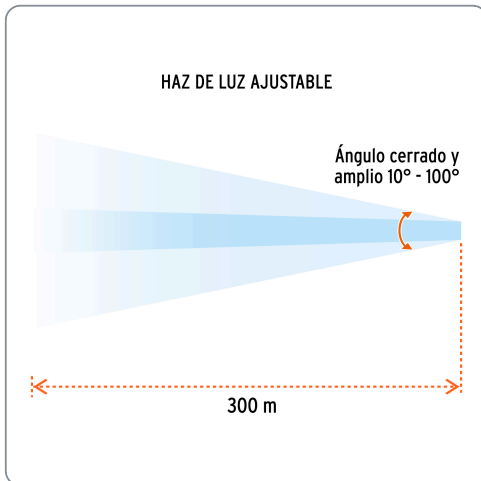

Linterna de aluminio LED Cree 850 lm con 3 pilas D, EXPERT

- LED de alta luminosidad y alcance
- Cuerpo de aluminio
- Resistente a impactos y salpicaduras de agua

Datos de empaque	
Empaque individual: blíster	
Empaque logístico	Cantidad
Inner	2
Máster	6
Pallet	288

Haz de luz ajustable

De pilas

IPX4

Especificaciones técnicas	
Luminosidad	850 lm (alto), 450 lm (bajo)
Distancia del haz de luz	300 m
Duración de la batería en uso alto	25 horas
Duración de la batería en uso bajo	40 horas
Peso	430 g