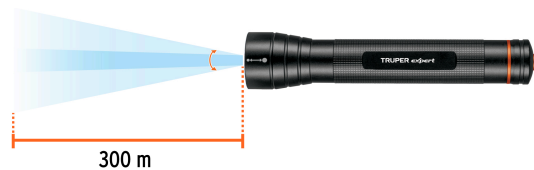

Linterna de aluminio LED Cree 850 lm con 3 pilas D, EXPERT

- LED de alta luminosidad y alcance
- Cuerpo de aluminio
- Resistente a impactos y salpicaduras de agua

Datos de empaque	
Empaque individual: blíster	
Empaque logístico	Cantidad
Inner	2
Máster	6
Pallet	288

Haz de luz ajustable

De pilas

IPX4

Especificaciones técnicas	
Luminosidad	850 lm (alto), 450 lm (bajo)
Distancia del haz de luz	300 m
Duración de la batería en uso alto	25 horas
Duración de la batería en uso bajo	40 horas
Peso	430 g

Incluye

3 Pilas alcalinas tipo D

HAZ DE LUZ AJUSTABLE

Grado de protección (IP)

1ER DÍGITO: PROTECCIÓN CONTRA SÓLIDOS	2DO DÍGITO: PROTECCIÓN CONTRA LÍQUIDOS
X Sin protección	X Sin protección
1 Protección contra objetos de diámetro superior a 50 MM	1 Protección contra goteo vertical o condensación
2 Protección contra objetos de diámetro superior a 12 MM	2 Protección contra goteo con una inclinación de 15 grados
3 Protección contra objetos con diámetro superior a 2.5 MM	3 Protección contra goteo con una inclinación de 60 grados
4 Protección contra objetos con diámetro superior a 1 MM	4 Protección contra salpicaduras de gotas en todas direcciones
5 Protegido contra ingreso limitado de polvo	5 Protección contra chorros de agua a bajo presión
6 Totalmente protegido contra el polvo	6 Protección contra potentes y continuos chorros de agua
	7 Protección contra inmersiones temporales
	8 Protección contra inmersiones prolongadas o permanentes

Modos de iluminación

Incluye 3 pilas tipo D

Haz de luz ajustable, ángulo cerrado y amplio 10° - 100°

Incluye 3 pilas tipo D

Incluye 3 pilas tipo D

Incluye 3 pilas tipo D

Modos de iluminación

	Lúmenes	Duración
 Alto	850 lm	25 h
 Bajo	450 lm	40 h