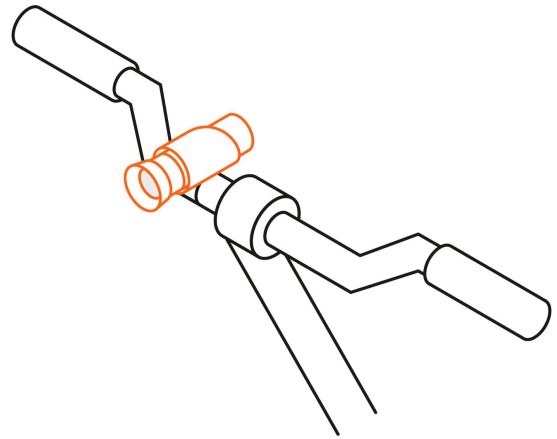

TRUPER

CÓDIGO: 16796 CLAVE: LIBI-100D

Linterna delantera para bicicleta, 140 lm, recargable

- LED Cree Alta luminosidad e intensidad
- Cuerpo de Aluminio
- Resistente al polvo y salpicaduras de agua
- Modos de iluminación: Alto, bajo e intermitente
- Duración de carga de la batería: 5 horas (alto), 12 horas (bajo)
- Soporte de polipropileno para tubos de 2.2 a 3 cm

Certificaciones y garantías

Especificaciones

Luminosidad	140 lm (alto), 45 lm (bajo)
Distancia del haz de luz	190 m
Duración de la batería en uso	5 horas (alto), 12 horas (bajo)
Modos de iluminación	(3) Alto, bajo e intermitente
Batería	Ión - Litio de 3.7 VCC 1200 mAh
Grado IP	44
Largo	12 cm
Empaque individual	Blíster
Inner	4
Máster	24
Pallet	1152

País de origen

Producto fabricado en China bajo las estrictas especificaciones de TRUPER

Imágenes complementarias

EMPAQUE INNER

Contiene: 4 piezas

Peso: 0.98 kg (2.2 lb)

Imágenes complementarias

EMPAQUE MASTER**Contiene: 6 inner (24 piezas)****Peso: 6.24 kg (13.8 lb)**