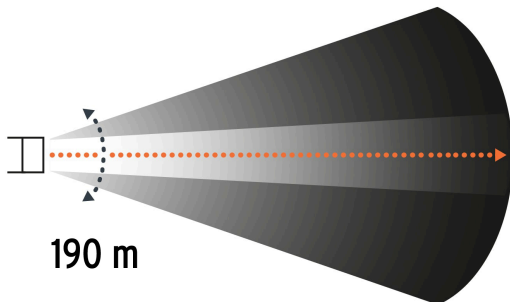

TRUPER

CÓDIGO: 16798 CLAVE: LIBI-K2

Juego de linterna delantera y trasera para bicicleta, TRUPER

- Distancia del haz de luz: 190 m (delantera)
- Modos de iluminación: Alto, bajo e intermitente (delantera), luz roja fija y 6 diferentes destello de luz (trasera)
- Duración de carga de la batería: 5 horas (alto), 24 horas (bajo) (delantera) / 45 horas (trasera)
- Batería IÓN Litio
- LED CREE alta luminosidad e intensidad (delantera), 9 LEDs (trasera)

Certificaciones y garantías

Especificaciones

Luminosidad	100 lm (alto), 26 lm (bajo) (delantera)
Duración de carga de la batería	5 horas (alto), 24 horas (bajo) (delantera) 45 h (trasera)
Modos de iluminación	Alto, bajo e intermitente (delantera) Luz roja fija y 6 diferentes destellos de luz (trasera)
Carga	Recargable (incluye USB)
Grado IP	X4
Empaque individual	Blíster
Inner	4
Máster	24
Pallet	384

País de origen

Fabricado en China bajo las estrictas especificaciones de GRUPO TRUPER

Imágenes complementarias

Haz de luz ajustable

Imágenes complementarias

EMPAQUE INNER

Contiene: 4 piezas

Peso: 1.38 kg (3 lb)