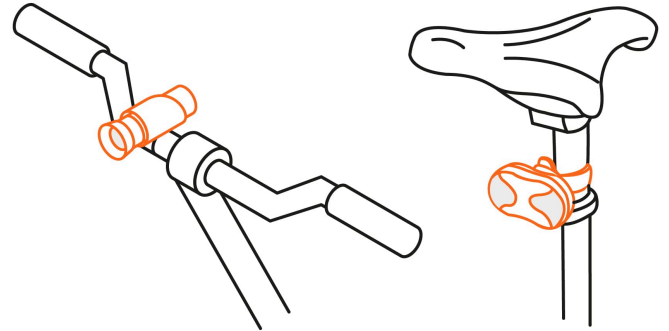

TRUPER

CÓDIGO: 16798 CLAVE: LIBI-K2

Juego de linterna delantera y trasera para bicicleta, TRUPER

- Distancia del haz de luz: 190 m (delantera)
- Modos de iluminación: Alto, bajo e intermitente (delantera), luz roja fija y 6 diferentes destello de luz (trasera)
- Duración de carga de la batería: 5 horas (alto), 24 horas (bajo) (delantera) / 45 horas (trasera)
- Batería IÓN Litio
- LED CREE alta luminosidad e intensidad (delantera), 9 LEDs (trasera)

Certificaciones y garantías

Especificaciones

Luminosidad	100 lm (alto), 26 lm (bajo) (delantera)
Duración de carga de la batería	5 horas (alto), 24 horas (bajo) (delantera) 45 h (trasera)
Modos de iluminación	Alto, bajo e intermitente (delantera) Luz roja fija y 6 diferentes destellos de luz (trasera)
Carga	Recargable (incluye USB)
Grado IP	X4
Empaque individual	Blíster
Inner	4
Máster	24
Pallet	384

País de origen

Fabricado en China bajo las estrictas especificaciones de GRUPO TRUPER

Imágenes complementarias

Haz de luz ajustable

Imágenes complementarias

EMPAQUE INNER

Contiene: 4 piezas

Peso: 1.38 kg (3 lb)

EMPAQUE MASTER

Contiene: 6 inner (24 piezas)

Peso: 8.92 kg (19.7 lb)